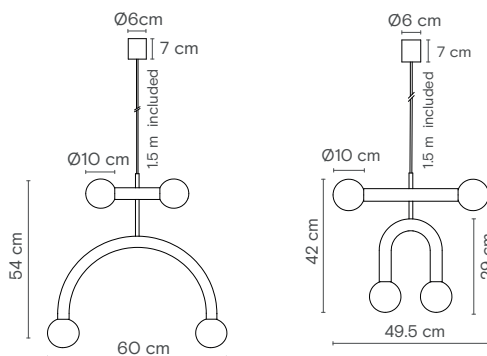

### Description / Description/ Descripción

Lamp / Lampe / Lámpara	4xG9
Power / Puissance / Potencia	-
Flux / Flux / Flujo	-
Colour t. / T. couleur / T. color	-
Angle / Angle / Ángulo	-
CRI / IRC / IRC	-
IP / IP / IP	IP20
Protocol / Protocole / Protocolo	On-off
Driver / Driver / Controlador	-
Voltage / Voltage / Voltaje	220-240V
Guarantee / Garantie / Garantía	3 years / 3 ans / 3 años
Cable / Câble / Cable	1,5m

### Dimensions / Dimensions / Dimensiones