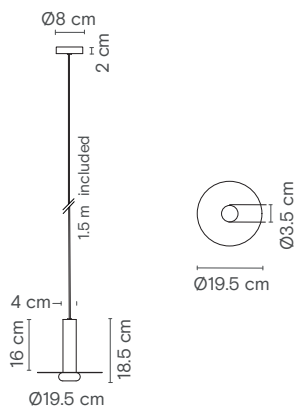

Reina

PENDANT / SUSPENSION / COLGANTE

Reina

Description / Description/ Descripción

Lamp / Lampe / Lámpara	LED**
Power / Puissance / Potencia	4W
Flux / Flux / Flujo	330Lm
Colour t. / T. couleur / T. color	2700K
Angle / Angle / Ángulo	-
CRI / IRC / IRC	≥ 85
IP / IP / IP	IP20
Protocol / Protocole / Protocolo	On-off
Driver / Driver / Controlador	-
Voltage / Voltage / Voltaje	220-240V
Guarantee / Garantie / Garantía	5 years / 5 ans / 5 años
Cable / Câble / Cable	1,5m

** DASH Bulb included / Ampoule DASH incluse / Bombilla DASH incluida

Materials / Matériaux / Materiales

Brass structure and disc, opal glass shade and textile cable.
Structure en laiton avec disque, abat-jour en verre opale et câble textile.
Estructura de latón con disco, pantalla de vidrio opal y cable textil.

Finishes / Finitions / Acabados

- Matte black / Noir mat / Negro mate
  Ref. 04552
- Matte black and matte polished brass / Noir mat et laiton poli mat / Negro mate y latón pulido mate
  Ref. 04569
- Matte polished brass / Laiton poli mat / Latón pulido mate
  Ref. 04576

Dimensions / Dimensions / Dimensiones

Certificates / Certificats / Certificados