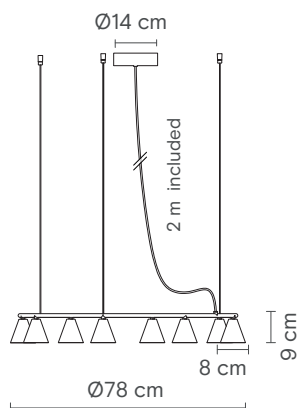

Rimini chandelier circular fixed

Description / Description/ Descripción

Lamp / Lampe / Lámpara	LED
Power / Puissance / Potencia	8,5W
Flux / Flux / Flujo	980Lm
Colour t. / T. couleur / T. color	2700K / 3000K
Angle / Angle / Ángulo	45°
CRI / IRC / IRC	≥ 90
IP / IP / IP	IP20
Protocol / Protocole / Protocolo	On-off / DALI
Driver / Driver / Controlador	Included / Inclus / Incluido
Voltage / Voltage / Voltaje	220-240V
Guarantee / Garantie / Garantía	5 years / 5 ans / 5 años
Cable / Câble / Cable	1,5m

● Matte black / Noir mat / Negro mate	
Ref. 04088	2700K / On-off
Ref. 02992	3000K / On-off
Ref. 05832	2700K / DALI
Ref. 05818	3000K / DALI

Dimensions / Dimensions / Dimensiones

Rimini chandelier circular dangle

Description / Description/ Descripción

Lamp / Lampe / Lámpara	LED
Power / Puissance / Potencia	8,5W
Flux / Flux / Flujo	980Lm
Colour t. / T. couleur / T. color	2700K / 3000K
Angle / Angle / Ángulo	45°
CRI / IRC / IRC	≥ 90
IP / IP / IP	IP20
Protocol / Protocole / Protocolo	On-off / DALI
Driver / Driver / Controlador	Included / Inclus / Incluido
Voltage / Voltage / Voltaje	220-240V
Guarantee / Garantie / Garantía	5 years / 5 ans / 5 años
Cable / Câble / Cable	1,5m