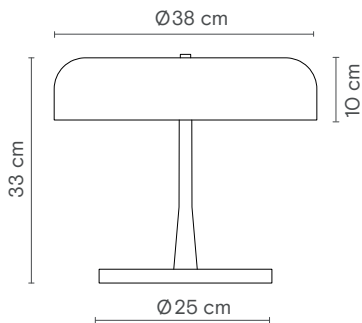

Rea

Description / Description / Descripción

Lamp / Lampe / Lámpara	3xE27
Power / Puissance / Potencia	-
Flux / Flux / Flujo	-
Colour t. / T. couleur / T. color	-
Angle / Angle / Ángulo	-
CRI / IRC / IRC	-
IP / IP / IP	IP20
Protocol / Protocole / Protocolo	On-off
Driver / Driver / Controlador	-
Voltage / Voltage / Voltaje	220-240V
Guarantee / Garantie / Garantía	3 years / 3 ans / 3 años
Cable / Câble / Cable	2m

Materials / Matériaux / Materiales

Brass structure, marble base, aluminum shade and textile cable.
Structure en laiton, base en marbre, abat-jour en aluminium et câble textile.
Estructura de latón, base de mármol, pantalla de aluminio y cable textil.

Finishes / Finitions / Acabados

- Dark marble base and matte black shade / Base en marbre foncé et abat-jour noir mat / Base de mármol oscuro y pantalla negra mate
  Ref. 01087

Dimensions / Dimensions / Dimensiones

Certificates / Certificats / Certificados