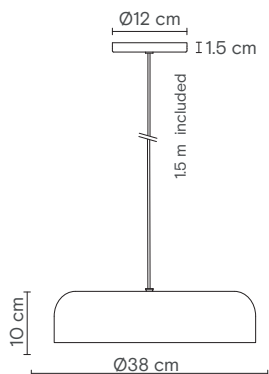

## Description / Description / Descripción

Lamp / Lampe / Lámpara	GX5.3
Power / Puissance / Potencia	-
Flux / Flux / Flujo	-
Colour t. / T. couleur / T. color	-
Angle / Angle / Ángulo	-
CRI / IRC / IRC	
IP / IP / IP	IP20
Protocol / Protocole / Protocolo	On-off
Driver / Driver / Controlador	-
Voltage / Voltage / Voltaje	220-240V
Guarantee / Garantie / Garantía	3 years / 3 ans / 3 años
Cable / Câble / Cable	1,5m

## Dimensions / Dimensions / Dimensiones