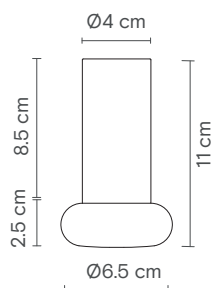

SIGO,

Rina

Description / Description/ Descripción

Lamp / Lampe / Lámpara	LED
Power / Puissance / Potencia	4W
Flux / Flux / Flujo	330Lm
Colour t. / T. couleur / T. color	2700K
Angle / Angle / Ángulo	-
CRI / IRC / IRC	≥ 85
IP / IP / IP	IP20
Protocol / Protocole / Protocolo	On-off
Driver / Driver / Controlador	-
Voltage / Voltage / Voltaje	220-240V
Guarantee / Garantie / Garantía	5 years / 5 ans / 5 años

Finishes / Finitions / Acabados

- Matte polished brass / Laiton poli mat / Latón pulido mate
Ref. 04507

Dimensions / Dimensions / Dimensiones

Certificates / Certificats / Certificados