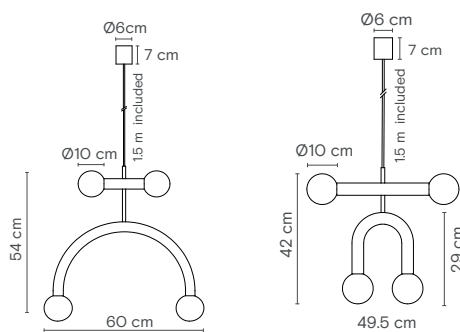

Rigoberta duo curved

Description / Description/ Descripción

Lamp / Lampe / Lámpara	4xG9
Power / Puissance / Potencia	-
Flux / Flux / Flujo	-
Colour t. / T. couleur / T. color	-
Angle / Angle / Ángulo	-
CRI / IRC / IRC	-
IP / IP / IP	IP20
Protocol / Protocole / Protocolo	On-off
Driver / Driver / Controlador	-
Voltage / Voltage / Voltaje	220-240V
Guarantee / Garantie / Garantía	3 years / 3 ans / 3 años
Cable / Câble / Cable	1,5m

Dimensions / Dimensions / Dimensiones

Rigoberta duo super curved

Description / Description/ Descripción

Lamp / Lampe / Lámpara	4xG9
Power / Puissance / Potencia	-
Flux / Flux / Flujo	-
Colour t. / T. couleur / T. color	-
Angle / Angle / Ángulo	-
CRI / IRC / IRC	-
IP / IP / IP	IP20
Protocol / Protocole / Protocolo	On-off
Driver / Driver / Controlador	-
Voltage / Voltage / Voltaje	220-240V
Guarantee / Garantie / Garantía	3 years / 3 ans / 3 años
Cable / Câble / Cable	1,5m

Certificates / Certificats / Certificados

Rigoberta super curved

Description / Description/ Descripción

Lamp / Lampe / Lámpara	2xG9
Power / Puissance / Potencia	-
Flux / Flux / Flujo	-
Colour t. / T. couleur / T. color	-
Angle / Angle / Ángulo	-
CRI / IRC / IRC	-
IP / IP / IP	IP20
Protocol / Protocole / Protocolo	On-off
Driver / Driver / Controlador	-
Voltage / Voltage / Voltaje	220-240V
Guarantee / Garantie / Garantía	3 years / 3 ans / 3 años
Cable / Câble / Cable	1,5m

Dimensions / Dimensions / Dimensiones

Rigoberta trio

Description / Description/ Descripción

Lamp / Lampe / Lámpara	2xG9
Power / Puissance / Potencia	-
Flux / Flux / Flujo	-
Colour t. / T. couleur / T. color	-
Angle / Angle / Ángulo	-
CRI / IRC / IRC	-
IP / IP / IP	IP20
Protocol / Protocole / Protocolo	On-off
Driver / Driver / Controlador	-
Voltage / Voltage / Voltaje	220-240V
Guarantee / Garantie / Garantía	3 years / 3 ans / 3 años
Cable / Câble / Cable	1,5m