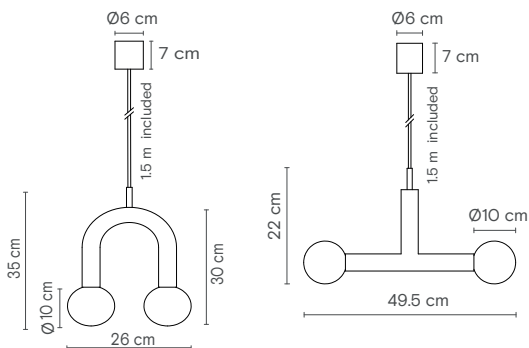

Rigoberta duo curved

Description / Description/ Descripción

Lamp / Lampe / Lámpara	4xG9
Power / Puissance / Potencia	-
Flux / Flux / Flujo	-
Colour t. / T. couleur / T. color	-
Angle / Angle / Ángulo	-
CRI / IRC / IRC	-
IP / IP / IP	IP20
Protocol / Protocole / Protocolo	On-off
Driver / Driver / Controlador	-
Voltage / Voltage / Voltaje	220-240V
Guarantee / Garantie / Garantía	3 years / 3 ans / 3 años
Cable / Câble / Cable	1,5m

Dimensions / Dimensions / Dimensiones

Rigoberta duo super curved

Description / Description/ Descripción

Lamp / Lampe / Lámpara	4xG9
Power / Puissance / Potencia	-
Flux / Flux / Flujo	-
Colour t. / T. couleur / T. color	-
Angle / Angle / Ángulo	-
CRI / IRC / IRC	-
IP / IP / IP	IP20
Protocol / Protocole / Protocolo	On-off
Driver / Driver / Controlador	-
Voltage / Voltage / Voltaje	220-240V
Guarantee / Garantie / Garantía	3 years / 3 ans / 3 años
Cable / Câble / Cable	1,5m

Certificates / Certificats / Certificados

Rigoberta super curved

Description / Description/ Descripción

Lamp / Lampe / Lámpara	2xG9
Power / Puissance / Potencia	-
Flux / Flux / Flujo	-
Colour t. / T. couleur / T. color	-
Angle / Angle / Ángulo	-
CRI / IRC / IRC	-
IP / IP / IP	IP20
Protocol / Protocole / Protocolo	On-off
Driver / Driver / Controlador	-
Voltage / Voltage / Voltaje	220-240V
Guarantee / Garantie / Garantía	3 years / 3 ans / 3 años
Cable / Câble / Cable	1,5m

Dimensions / Dimensions / Dimensiones

Rigoberta trio

Description / Description/ Descripción

Lamp / Lampe / Lámpara	2xG9
Power / Puissance / Potencia	-
Flux / Flux / Flujo	-
Colour t. / T. couleur / T. color	-
Angle / Angle / Ángulo	-
CRI / IRC / IRC	-
IP / IP / IP	IP20
Protocol / Protocole / Protocolo	On-off
Driver / Driver / Controlador	-
Voltage / Voltage / Voltaje	220-240V
Guarantee / Garantie / Garantía	3 years / 3 ans / 3 años
Cable / Câble / Cable	1,5m