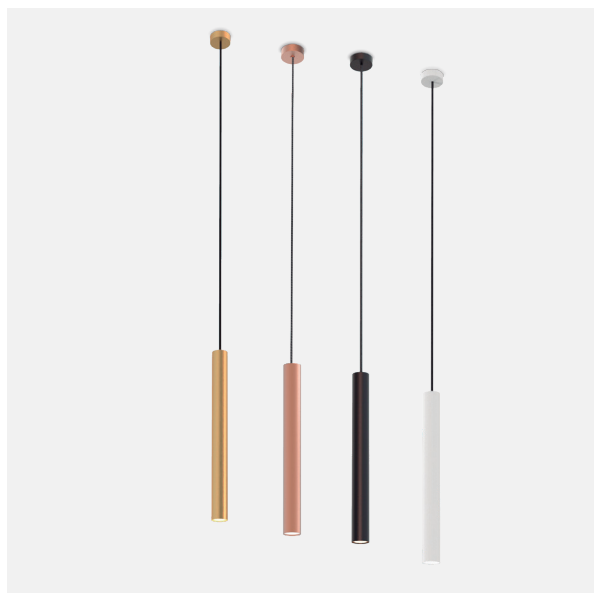

Rose 16

Description / Description/ Descripción

Lamp / Lampe / Lámpara	GU10 mini
Power / Puissance / Potencia	-
Flux / Flux / Flujo	-
Colour t. / T. couleur / T. color	-
Angle / Angle / Ángulo	-
CRI / IRC / IRC	-
IP / IP / IP	IP20
Protocol / Protocole / Protocolo	On-off
Driver / Driver / Controlador	-
Voltage / Voltage / Voltaje	220-240V
Guarantee / Garantie / Garantía	3 years / 3 ans / 3 años
Cable / Câble / Cable	1,5m

Dimensions / Dimensions / Dimensiones

Rose 25

Description / Description/ Descripción

Lamp / Lampe / Lámpara	GU10 mini
Power / Puissance / Potencia	-
Flux / Flux / Flujo	-
Colour t. / T. couleur / T. color	-
Angle / Angle / Ángulo	-
CRI / IRC / IRC	-
IP / IP / IP	IP20
Protocol / Protocole / Protocolo	On-off
Driver / Driver / Controlador	-
Voltage / Voltage / Voltaje	220-240V
Guarantee / Garantie / Garantía	3 years / 3 ans / 3 años
Cable / Câble / Cable	1,5m

Dimensions / Dimensions / Dimensiones

Rose 40

Description / Description / Descripción

Lamp / Lampe / Lámpara	GU10 mini
Power / Puissance / Potencia	-
Flux / Flux / Flujo	-
Colour t. / T. couleur / T. color	-
Angle / Angle / Ángulo	-
CRI / IRC / IRC	-
IP / IP / IP	IP20
Protocol / Protocole / Protocolo	On-off
Driver / Driver / Controlador	-
Voltage / Voltage / Voltaje	220-240V
Guarantee / Garantie / Garantía	3 years / 3 ans / 3 años
Cable / Câble / Cable	1,5m

- Matte black / Noir mat / Negro mate

Ref. 02541	Rose 16
Ref. 02572	Rose 25
Ref. 02602	Rose 40
- Matte white / Blanc mat / Blanco mate

Ref. 02558	Rose 16
Ref. 02589	Rose 25
Ref. 02619	Rose 40
- Matte polished brass / Laiton poli mat / Latón pulido mate