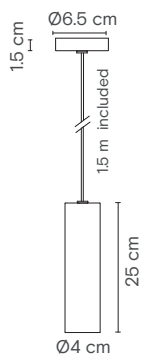

Rose 16

Description / Description/ Descripción

Lamp / Lampe / Lámpara	GU10 mini
Power / Puissance / Potencia	-
Flux / Flux / Flujo	-
Colour t. / T. couleur / T. color	-
Angle / Angle / Ángulo	-
CRI / IRC / IRC	-
IP / IP / IP	IP20
Protocol / Protocole / Protocolo	On-off
Driver / Driver / Controlador	-
Voltage / Voltage / Voltaje	220-240V
Guarantee / Garantie / Garantía	3 years / 3 ans / 3 años
Cable / Câble / Cable	1,5m

Dimensions / Dimensions / Dimensiones

Rose 25

Description / Description/ Descripción

Lamp / Lampe / Lámpara	GU10 mini
Power / Puissance / Potencia	-
Flux / Flux / Flujo	-
Colour t. / T. couleur / T. color	-
Angle / Angle / Ángulo	-
CRI / IRC / IRC	-
IP / IP / IP	IP20
Protocol / Protocole / Protocolo	On-off
Driver / Driver / Controlador	-
Voltage / Voltage / Voltaje	220-240V
Guarantee / Garantie / Garantía	3 years / 3 ans / 3 años
Cable / Câble / Cable	1,5m

Dimensions / Dimensions / Dimensiones

Rose 40

Description / Description / Descripción

Lamp / Lampe / Lámpara	GU10 mini
Power / Puissance / Potencia	-
Flux / Flux / Flujo	-
Colour t. / T. couleur / T. color	-
Angle / Angle / Ángulo	-
CRI / IRC / IRC	-
IP / IP / IP	IP20
Protocol / Protocole / Protocolo	On-off
Driver / Driver / Controlador	-
Voltage / Voltage / Voltaje	220-240V
Guarantee / Garantie / Garantía	3 years / 3 ans / 3 años
Cable / Câble / Cable	1,5m

Dimensions / Dimensions / Dimensiones

Materials / Matériaux / Materiales

Smooth brass structure and textile cable.
Structure en laiton lisse et câble textile.
Estructura de latón liso y cable textil.

Finishes / Finitions / Acabados