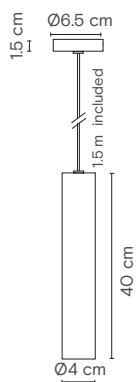

Rose 16

Description / Description/ Descripción

Lamp / Lampe / Lámpara	GU10 mini
Power / Puissance / Potencia	-
Flux / Flux / Flujo	-
Colour t. / T. couleur / T. color	-
Angle / Angle / Ángulo	-
CRI / IRC / IRC	-
IP / IP / IP	IP20
Protocol / Protocole / Protocolo	On-off
Driver / Driver / Controlador	-
Voltage / Voltage / Voltaje	220-240V
Guarantee / Garantie / Garantía	3 years / 3 ans / 3 años
Cable / Câble / Cable	1,5m

Dimensions / Dimensions / Dimensiones

Rose 25

Description / Description/ Descripción

Lamp / Lampe / Lámpara	GU10 mini
Power / Puissance / Potencia	-
Flux / Flux / Flujo	-
Colour t. / T. couleur / T. color	-
Angle / Angle / Ángulo	-
CRI / IRC / IRC	-
IP / IP / IP	IP20
Protocol / Protocole / Protocolo	On-off
Driver / Driver / Controlador	-
Voltage / Voltage / Voltaje	220-240V
Guarantee / Garantie / Garantía	3 years / 3 ans / 3 años
Cable / Câble / Cable	1,5m

Dimensions / Dimensions / Dimensiones

Rose 40

Description / Description / Descripción

Lamp / Lampe / Lámpara	GU10 mini
Power / Puissance / Potencia	-
Flux / Flux / Flujo	-
Colour t. / T. couleur / T. color	-
Angle / Angle / Ángulo	-
CRI / IRC / IRC	-
IP / IP / IP	IP20
Protocol / Protocole / Protocolo	On-off
Driver / Driver / Controlador	-
Voltage / Voltage / Voltaje	220-240V
Guarantee / Garantie / Garantía	3 years / 3 ans / 3 años
Cable / Câble / Cable	1,5m

Dimensions / Dimensions / Dimensiones

Materials / Matériaux / Materiales

Smooth brass structure and textile cable.
Structure en laiton lisse et câble textile.
Estructura de latón liso y cable textil.

Finishes / Finitions / Acabados