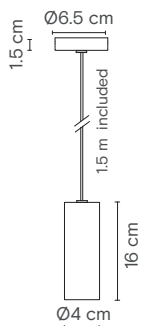

Rose 16

Description / Description/ Descripción

Lamp / Lampe / Lámpara	GU10 mini
Power / Puissance / Potencia	-
Flux / Flux / Flujo	-
Colour t. / T. couleur / T. color	-
Angle / Angle / Ángulo	-
CRI / IRC / IRC	-
IP / IP / IP	IP20
Protocol / Protocole / Protocolo	On-off
Driver / Driver / Controlador	-
Voltage / Voltage / Voltaje	220-240V
Guarantee / Garantie / Garantía	3 years / 3 ans / 3 años
Cable / Câble / Cable	1,5m

Dimensions / Dimensions / Dimensiones

Rose 25

Description / Description/ Descripción

Lamp / Lampe / Lámpara	GU10 mini
Power / Puissance / Potencia	-
Flux / Flux / Flujo	-
Colour t. / T. couleur / T. color	-
Angle / Angle / Ángulo	-
CRI / IRC / IRC	-
IP / IP / IP	IP20
Protocol / Protocole / Protocolo	On-off
Driver / Driver / Controlador	-
Voltage / Voltage / Voltaje	220-240V
Guarantee / Garantie / Garantía	3 years / 3 ans / 3 años
Cable / Câble / Cable	1,5m

Dimensions / Dimensions / Dimensiones

Rose 40

Description / Description / Descripción

Lamp / Lampe / Lámpara	GU10 mini
Power / Puissance / Potencia	-
Flux / Flux / Flujo	-
Colour t. / T. couleur / T. color	-
Angle / Angle / Ángulo	-
CRI / IRC / IRC	-
IP / IP / IP	IP20
Protocol / Protocole / Protocolo	On-off
Driver / Driver / Controlador	-
Voltage / Voltage / Voltaje	220-240V
Guarantee / Garantie / Garantía	3 years / 3 ans / 3 años
Cable / Câble / Cable	1,5m

Dimensions / Dimensions / Dimensiones

Materials / Matériaux / Materiales

Smooth brass structure and textile cable.
Structure en laiton lisse et câble textile.
Estructura de latón liso y cable textil.

Finishes / Finitions / Acabados