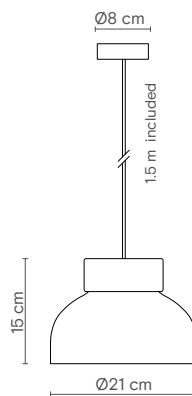

Reiko flat

Description / Description/ Descripción

Lamp / Lampe / Lámpara	E27
Power / Puissance / Potencia	-
Flux / Flux / Flujo	-
Colour t. / T. couleur / T. color	-
Angle / Angle / Ángulo	-
CRI / IRC / IRC	-
IP / IP / IP	IP20
Protocol / Protocole / Protocolo	On-off
Driver / Driver / Controlador	-
Voltage / Voltage / Voltaje	220-240V
Guarantee / Garantie / Garantía	3 years / 3 ans / 3 años
Cable / Câble / Cable	1,5m

Dimensions / Dimensions / Dimensiones

Reiko cone

Description / Description/ Descripción

Lamp / Lampe / Lámpara	E27
Power / Puissance / Potencia	-
Flux / Flux / Flujo	-
Colour t. / T. couleur / T. color	-
Angle / Angle / Ángulo	-
CRI / IRC / IRC	-
IP / IP / IP	IP20
Protocol / Protocole / Protocolo	On-off
Driver / Driver / Controlador	-
Voltage / Voltage / Voltaje	220-240V
Guarantee / Garantie / Garantía	3 years / 3 ans / 3 años
Cable / Câble / Cable	1,5m

Dimensions / Dimensions / Dimensiones