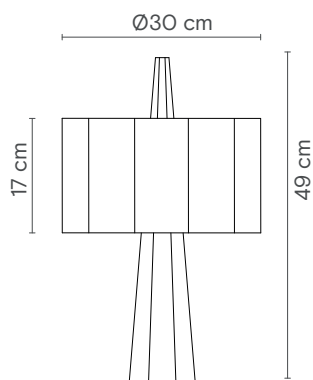

Rain

Description / Description / Descripción

Lamp / Lampe / Lámpara	G9
Power / Puissance / Potencia	-
Flux / Flux / Flujo	-
Colour t. / T. couleur / T. color	-
Angle / Angle / Ángulo	-
CRI / IRC / IRC	-
IP / IP / IP	IP20
Protocol / Protocole / Protocolo	On-off
Driver / Driver / Controlador	-
Voltage / Voltage / Voltaje	220-240V
Guarantee / Garantie / Garantía	3 years / 3 ans / 3 años
Cable / Câble / Cable	2m

Materials / Matériaux / Materiales

Natural chestnut wood structure, fabric shade and blue textile cable.
Structure en bois de châtaignier naturel, abat-jour en tissu et câble textile bleu.
Estructura de madera de castaño natural, pantalla de tela y cable textil azul.

Finishes / Finitions / Acabados

- Chesnut wood structure, white shade and blue textile cable /
  Structure en bois de châtaignier, abat-jour blanc et câble textile bleu /
  Estructura de madera de castaño, pantalla blanca y cable textil azul.

Ref. 01346

Dimensions / Dimensions / Dimensiones

Certificates / Certificats / Certificados