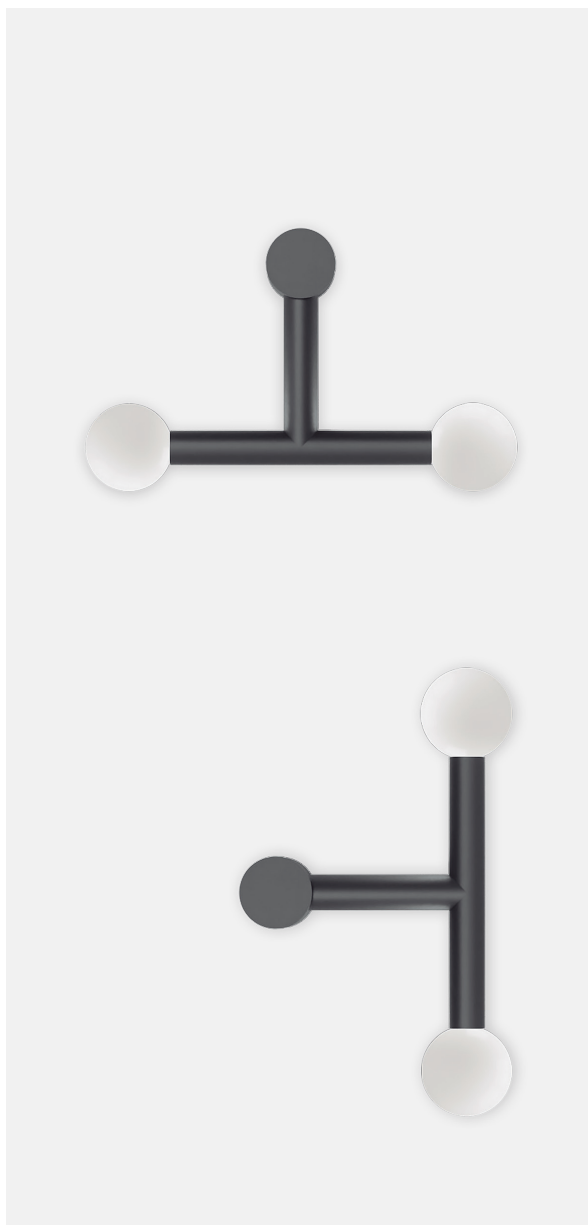

Rigoberta direct trio

Description / Description / Descripción

Lamp / Lampe / Lámpara	2xG9
Power / Puissance / Potencia	-
Flux / Flux / Flujo	-
Colour t. / T. couleur / T. color	-
Angle / Angle / Ángulo	-
CRI / IRC / IRC	-
IP / IP / IP	IP20
Protocol / Protocole / Protocolo	On-off
Driver / Driver / Controlador	-
Voltage / Voltage / Voltaje	220-240V
Guarantee / Garantie / Garantía	3 years / 3 ans / 3 años

Materials / Matériaux / Materiales

Iron structure and opal glass.

Structure en fer et verre opale.

Estructura de hierro y vidrio opal.

Finishes / Finitions / Acabados

- Matte black / Noir mat / Negro mate
  Ref. 00042
- Matte white / Blanc mat / Blanco mate
  Ref. 00059
- Custom / Personnalisé / Personalizado
  Ref. 02367

Dimensions / Dimensions / Dimensiones

Certificates / Certificats / Certificados