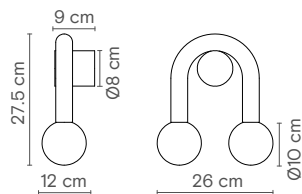

Rigoberta direct curved

Description / Description/ Descripción

Lamp / Lampe / Lámpara	2xG9
Power / Puissance / Potencia	-
Flux / Flux / Flujo	-
Colour t. / T. couleur / T. color	-
Angle / Angle / Ángulo	-
CRI / IRC / IRC	-
IP / IP / IP	IP20
Protocol / Protocole / Protocolo	On-off
Driver / Driver / Controlador	-
Voltage / Voltage / Voltaje	220-240V
Guarantee / Garantie / Garantía	3 years / 3 ans / 3 años

Dimensions / Dimensions / Dimensiones

Certificates / Certificats / Certificados

Rigoberta direct super curved

Description / Description/ Descripción

Lamp / Lampe / Lámpara	2xG9
Power / Puissance / Potencia	-
Flux / Flux / Flujo	-
Colour t. / T. couleur / T. color	-
Angle / Angle / Ángulo	-
CRI / IRC / IRC	-
IP / IP / IP	IP20
Protocol / Protocole / Protocolo	On-off
Driver / Driver / Controlador	-
Voltage / Voltage / Voltaje	220-240V
Guarantee / Garantie / Garantía	3 years / 3 ans / 3 años

- Matte black / Noir mat / Negro mate
Ref. 00165
- Matte white / Blanc mat / Blanco mate
Ref. 00240
- Custom / Personnalisé / Personalizado
Ref. 02398

Dimensions / Dimensions / Dimensiones

Rigoberta direct mono

Dimensions / Dimensions / Dimensiones

Certificates / Certificats / Certificados

Rigoberta direct duo

Description / Description/ Descripción

Lamp / Lampe / Lámpara	2xG9
Power / Puissance / Potencia	-
Flux / Flux / Flujo	-
Colour t. / T. couleur / T. color	-
Angle / Angle / Ángulo	-
CRI / IRC / IRC	-
IP / IP / IP	IP20
Protocol / Protocole / Protocolo	On-off
Driver / Driver / Controlador	-
Voltage / Voltage / Voltaje	220-240V
Guarantee / Garantie / Garantía	3 years / 3 ans / 3 años