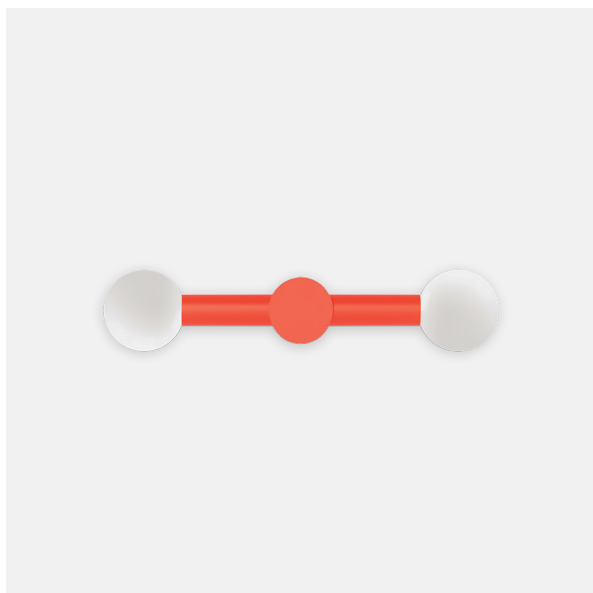

Rigoberta direct mono

Description / Description/ Descripción

Lamp / Lampe / Lámpara	G9
Power / Puissance / Potencia	-
Flux / Flux / Flujo	-
Colour t. / T. couleur / T. color	-
Angle / Angle / Ángulo	-
CRI / IRC / IRC	-
IP / IP / IP	IP20
Protocol / Protocole / Protocolo	On-off
Driver / Driver / Controlador	-
Voltage / Voltage / Voltaje	220-240V
Guarantee / Garantie / Garantía	3 years / 3 ans / 3 años