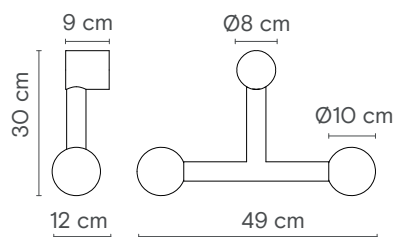

Rigoberta direct trio

Description / Description / Descripción

Lamp / Lampe / Lámpara	2xG9
Power / Puissance / Potencia	-
Flux / Flux / Flujo	-
Colour t. / T. couleur / T. color	-
Angle / Angle / Ángulo	-
CRI / IRC / IRC	-
IP / IP / IP	IP20
Protocol / Protocole / Protocolo	On-off
Driver / Driver / Controlador	-
Voltage / Voltage / Voltaje	220-240V
Guarantee / Garantie / Garantía	3 years / 3 ans / 3 años

Materials / Matériaux / Materiales

Iron structure and opal glass.

Structure en fer et verre opale.

Estructura de hierro y vidrio opal.

Finishes / Finitions / Acabados

- Matte black / Noir mat / Negro mate
  Ref. 00042
- Matte white / Blanc mat / Blanco mate
  Ref. 00059
- Custom / Personnalisé / Personalizado
  Ref. 02367

Dimensions / Dimensions / Dimensiones

Certificates / Certificats / Certificados