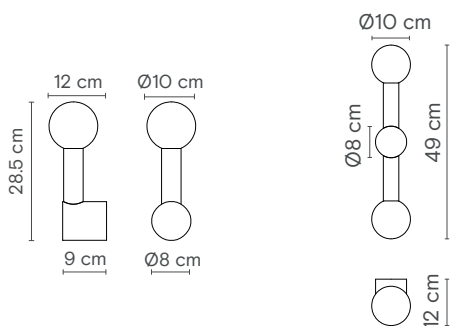

Rigoberta direct curved

Description / Description/ Descripción

Lamp / Lampe / Lámpara	2xG9
Power / Puissance / Potencia	-
Flux / Flux / Flujo	-
Colour t. / T. couleur / T. color	-
Angle / Angle / Ángulo	-
CRI / IRC / IRC	-
IP / IP / IP	IP20
Protocol / Protocole / Protocolo	On-off
Driver / Driver / Controlador	-
Voltage / Voltage / Voltaje	220-240V
Guarantee / Garantie / Garantía	3 years / 3 ans / 3 años

Dimensions / Dimensions / Dimensiones

Certificates / Certificats / Certificados

Rigoberta direct super curved

Description / Description/ Descripción

Lamp / Lampe / Lámpara	2xG9
Power / Puissance / Potencia	-
Flux / Flux / Flujo	-
Colour t. / T. couleur / T. color	-
Angle / Angle / Ángulo	-
CRI / IRC / IRC	-
IP / IP / IP	IP20
Protocol / Protocole / Protocolo	On-off
Driver / Driver / Controlador	-
Voltage / Voltage / Voltaje	220-240V
Guarantee / Garantie / Garantía	3 years / 3 ans / 3 años

- Matte black / Noir mat / Negro mate
Ref. 00165
- Matte white / Blanc mat / Blanco mate
Ref. 00240
- Custom / Personnalisé / Personalizado
Ref. 02398

Dimensions / Dimensions / Dimensiones

Rigoberta direct mono

Dimensions / Dimensions / Dimensiones

Certificates / Certificats / Certificados

Rigoberta direct duo

Description / Description/ Descripción

Lamp / Lampe / Lámpara	2xG9
Power / Puissance / Potencia	-
Flux / Flux / Flujo	-
Colour t. / T. couleur / T. color	-
Angle / Angle / Ángulo	-
CRI / IRC / IRC	-
IP / IP / IP	IP20
Protocol / Protocole / Protocolo	On-off
Driver / Driver / Controlador	-
Voltage / Voltage / Voltaje	220-240V
Guarantee / Garantie / Garantía	3 years / 3 ans / 3 años