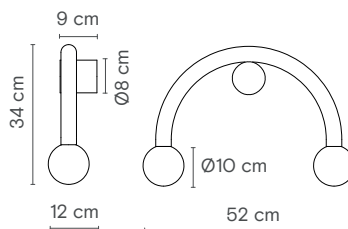

Rigoberta direct curved

Description / Description/ Descripción

Lamp / Lampe / Lámpara	2xG9
Power / Puissance / Potencia	-
Flux / Flux / Flujo	-
Colour t. / T. couleur / T. color	-
Angle / Angle / Ángulo	-
CRI / IRC / IRC	-
IP / IP / IP	IP20
Protocol / Protocole / Protocolo	On-off
Driver / Driver / Controlador	-
Voltage / Voltage / Voltaje	220-240V
Guarantee / Garantie / Garantía	3 years / 3 ans / 3 años

Dimensions / Dimensions / Dimensiones

Certificates / Certificats / Certificados

Rigoberta direct super curved

Description / Description/ Descripción

Lamp / Lampe / Lámpara	2xG9
Power / Puissance / Potencia	-
Flux / Flux / Flujo	-
Colour t. / T. couleur / T. color	-
Angle / Angle / Ángulo	-
CRI / IRC / IRC	-
IP / IP / IP	IP20
Protocol / Protocole / Protocolo	On-off
Driver / Driver / Controlador	-
Voltage / Voltage / Voltaje	220-240V
Guarantee / Garantie / Garantía	3 years / 3 ans / 3 años

Dimensions / Dimensions / Dimensiones

Certificates / Certificats / Certificados

Rigoberta direct duo

Description / Description/ Descripción

Lamp / Lampe / Lámpara	2xG9
Power / Puissance / Potencia	-
Flux / Flux / Flujo	-
Colour t. / T. couleur / T. color	-
Angle / Angle / Ángulo	-
CRI / IRC / IRC	-
IP / IP / IP	IP20
Protocol / Protocole / Protocolo	On-off
Driver / Driver / Controlador	-
Voltage / Voltage / Voltaje	220-240V
Guarantee / Garantie / Garantía	3 years / 3 ans / 3 años

Rigoberta direct trio

Description / Description / Descripción

Lamp / Lampe / Lámpara	2xG9
Power / Puissance / Potencia	-
Flux / Flux / Flujo	-
Colour t. / T. couleur / T. color	-
Angle / Angle / Ángulo	-
CRI / IRC / IRC	-
IP / IP / IP	IP20
Protocol / Protocole / Protocolo	On-off
Driver / Driver / Controlador	-
Voltage / Voltage / Voltaje	220-240V
Guarantee / Garantie / Garantía	3 years / 3 ans / 3 años