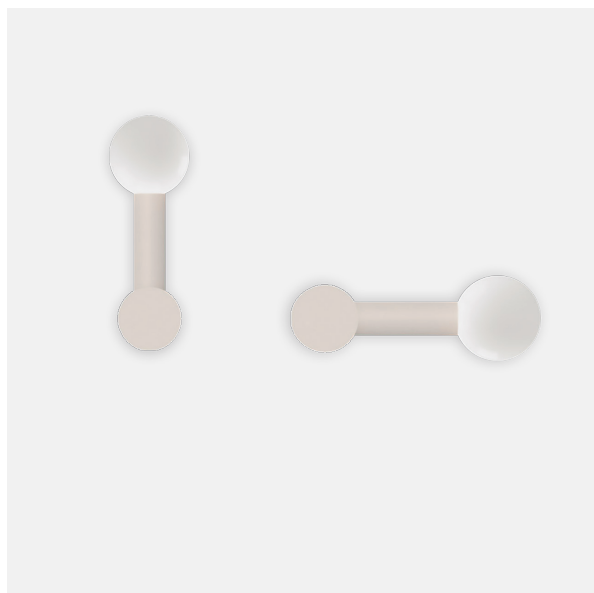

Rigoberta direct mono

Description / Description/ Descripción

Lamp / Lampe / Lámpara	G9
Power / Puissance / Potencia	-
Flux / Flux / Flujo	-
Colour t. / T. couleur / T. color	-
Angle / Angle / Ángulo	-
CRI / IRC / IRC	-
IP / IP / IP	IP20
Protocol / Protocole / Protocolo	On-off
Driver / Driver / Controlador	-
Voltage / Voltage / Voltaje	220-240V
Guarantee / Garantie / Garantía	3 years / 3 ans / 3 años