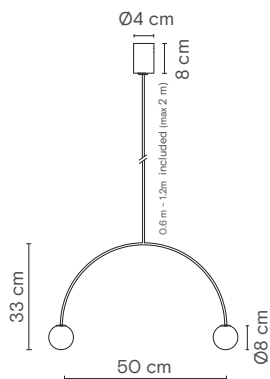

Riga

PENDANT / SUSPENSION / COLGANTE

Riga 50

Description / Description/ Descripción

Lamp / Lampe / Lámpara	2xG9
Power / Puissance / Potencia	-
Flux / Flux / Flujo	-
Colour t. / T. couleur / T. color	-
Angle / Angle / Ángulo	-
CRI / IRC / IRC	-
IP / IP / IP	IP20
Protocol / Protocole / Protocolo	On-off
Driver / Driver / Controlador	-
Voltage / Voltage / Voltaje	220-240V
Guarantee / Garantie / Garantía	3 years / 3 ans / 3 años
Cable / Câble / Cable	1,5m

Dimensions / Dimensions / Dimensiones

Riga 80

Description / Description / Descripción

Lamp / Lampe / Lámpara	2xG9
Power / Puissance / Potencia	-
Flux / Flux / Flujo	-
Colour t. / T. couleur / T. color	-
Angle / Angle / Ángulo	-
CRI / IRC / IRC	-
IP / IP / IP	IP20
Protocol / Protocole / Protocolo	On-off
Driver / Driver / Controlador	-
Voltage / Voltage / Voltaje	220-240V
Guarantee / Garantie / Garantía	3 years / 3 ans / 3 años
Cable / Câble / Cable	1,5m

Dimensions / Dimensions / Dimensiones