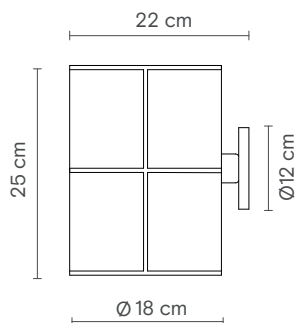

Rania 18

Description / Description/ Descripción

Lamp / Lampe / Lámpara	E27
Power / Puissance / Potencia	-
Flux / Flux / Flujo	-
Colour t. / T. couleur / T. color	-
Angle / Angle / Ángulo	-
CRI / IRC / IRC	-
IP / IP / IP	IP20
Protocol / Protocole / Protocolo	On-off
Driver / Driver / Controlador	-
Voltage / Voltage / Voltaje	220-240V
Guarantee / Garantie / Garantía	3 years / 3 ans / 3 años

● Custom / Personnalisé / Personalizado
Ref. 02336

Dimensions / Dimensions / Dimensiones

Certificates / Certificats / Certificados

Rania 28

Description / Description / Descripción

Lamp / Lampe / Lámpara	E27
Power / Puissance / Potencia	-
Flux / Flux / Flujo	-
Colour t. / T. couleur / T. color	-
Angle / Angle / Ángulo	-
CRI / IRC / IRC	-
IP / IP / IP	IP20
Protocol / Protocole / Protocolo	On-off
Driver / Driver / Controlador	-
Voltage / Voltage / Voltaje	220-240V
Guarantee / Garantie / Garantía	3 years / 3 ans / 3 años