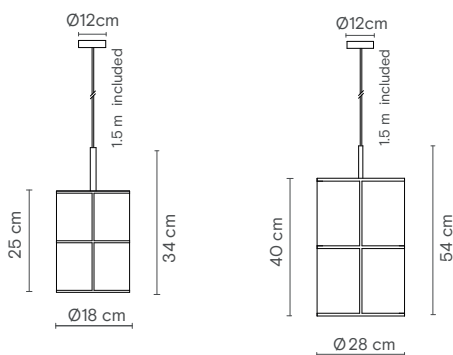

Rania 18

Description / Description/ Descripción

Lamp / Lampe / Lámpara	E27
Power / Puissance / Potencia	-
Flux / Flux / Flujo	-
Colour t. / T. couleur / T. color	-
Angle / Angle / Ángulo	-
CRI / IRC / IRC	-
IP / IP / IP	IP20
Protocol / Protocole / Protocolo	On-off
Driver / Driver / Controlador	-
Voltage / Voltage / Voltaje	220-240V
Guarantee / Garantie / Garantía	3 years / 3 ans / 3 años
Cable / Câble / Cable	1,5m

Dimensions / Dimensions / Dimensiones

Rania 28

Description / Description/ Descripción

Lamp / Lampe / Lámpara	E27
Power / Puissance / Potencia	-
Flux / Flux / Flujo	-
Colour t. / T. couleur / T. color	-
Angle / Angle / Ángulo	-
CRI / IRC / IRC	-
IP / IP / IP	IP20
Protocol / Protocole / Protocolo	On-off
Driver / Driver / Controlador	-
Voltage / Voltage / Voltaje	220-240V
Guarantee / Garantie / Garantía	3 years / 3 ans / 3 años
Cable / Câble / Cable	1,5m