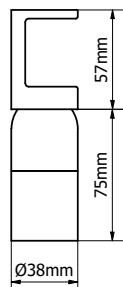

**Tubed semi recessed**

**250mA**

**Dotsi ø38mm | tubed semi recessed | tube small**

	<b>2700K CRI97</b>	<b>3000K CRI97</b>
	6W · 425lm · 250mA · 23Vf	6W · 450lm · 250mA · 23Vf
White RAL9016	WLDOTSI 1501010201	WLDOTSI 1501010202
Ano black	WLDOTSI 1502010201	WLDOTSI 1502010202
Ano champagne	WLDOTSI 1503010201	WLDOTSI 1503010202
Ano bronze	WLDOTSI 1504010201	WLDOTSI 1504010202

**Dotsi ø38mm | tubed semi recessed | tube large**

	<b>2700K CRI97</b>	<b>3000K CRI97</b>
	6W · 425lm · 250mA · 23Vf	6W · 450lm · 250mA · 23Vf
White RAL9016	WLDOTSI 1501030201	WLDOTSI 1501030202
Ano black	WLDOTSI 1502030201	WLDOTSI 1502030202
Ano champagne	WLDOTSI 1503030201	WLDOTSI 1503030202
Ano bronze	WLDOTSI 1504030201	WLDOTSI 1504030202

**24Vdc**

**Dotsi ø38mm | tubed semi recessed | tube small**

	<b>2700K CRI97</b>	<b>3000K CRI97</b>
	6W · 425lm · 24Vdc	6W · 450lm · 24Vdc
White RAL9016	WLDOTSI 1501010101	WLDOTSI 1501010102
Ano black	WLDOTSI 1502010101	WLDOTSI 1502010102
Ano champagne	WLDOTSI 1503010101	WLDOTSI 1503010102
Ano bronze	WLDOTSI 1504010101	WLDOTSI 1504010102

**Dotsi ø38mm | tubed semi recessed | tube large**

	<b>2700K CRI97</b>	<b>3000K CRI97</b>
	6W · 425lm · 24Vdc	6W · 450lm · 24Vdc
White RAL9016	WLDOTSI 1501030101	WLDOTSI 1501030102
Ano black	WLDOTSI 1502030101	WLDOTSI 1502030102
Ano champagne	WLDOTSI 1503030101	WLDOTSI 1503030102
Ano bronze	WLDOTSI 1504030101	WLDOTSI 1504030102