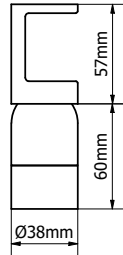

**Tubed semi recessed**

**250mA**

**Dotsi ø38mm | tubed semi recessed | tube small**

	<b>2700K CRI97</b>	<b>3000K CRI97</b>
	6W · 425lm · 250mA · 23Vf	6W · 450lm · 250mA · 23Vf
White RAL9016	WLDOTSI 1501010201	WLDOTSI 1501010202
Ano black	WLDOTSI 1502010201	WLDOTSI 1502010202
Ano champagne	WLDOTSI 1503010201	WLDOTSI 1503010202
Ano bronze	WLDOTSI 1504010201	WLDOTSI 1504010202

**Dotsi ø38mm | tubed semi recessed | tube large**

	<b>2700K CRI97</b>	<b>3000K CRI97</b>
	6W · 425lm · 250mA · 23Vf	6W · 450lm · 250mA · 23Vf
White RAL9016	WLDOTSI 1501030201	WLDOTSI 1501030202
Ano black	WLDOTSI 1502030201	WLDOTSI 1502030202
Ano champagne	WLDOTSI 1503030201	WLDOTSI 1503030202
Ano bronze	WLDOTSI 1504030201	WLDOTSI 1504030202

**24Vdc**

**Dotsi ø38mm | tubed semi recessed | tube small**

	<b>2700K CRI97</b>	<b>3000K CRI97</b>
	6W · 425lm · 24Vdc	6W · 450lm · 24Vdc
White RAL9016	WLDOTSI 1501010101	WLDOTSI 1501010102
Ano black	WLDOTSI 1502010101	WLDOTSI 1502010102
Ano champagne	WLDOTSI 1503010101	WLDOTSI 1503010102
Ano bronze	WLDOTSI 1504010101	WLDOTSI 1504010102

**Dotsi ø38mm | tubed semi recessed | tube large**

	<b>2700K CRI97</b>	<b>3000K CRI97</b>
	6W · 425lm · 24Vdc	6W · 450lm · 24Vdc
White RAL9016	WLDOTSI 1501030101	WLDOTSI 1501030102
Ano black	WLDOTSI 1502030101	WLDOTSI 1502030102
Ano champagne	WLDOTSI 1503030101	WLDOTSI 1503030102
Ano bronze	WLDOTSI 1504030101	WLDOTSI 1504030102