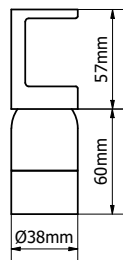

**Tubed semi recessed**

**250mA**

**Dotsi ø38mm | tubed semi recessed | tube small**

	<b>2700K CRI97</b>	<b>3000K CRI97</b>
	6W · 425lm · 250mA · 23Vf	6W · 450lm · 250mA · 23Vf
White RAL9016	WLDOTSI 1501010201	WLDOTSI 1501010202
Ano black	WLDOTSI 1502010201	WLDOTSI 1502010202
Ano champagne	WLDOTSI 1503010201	WLDOTSI 1503010202
Ano bronze	WLDOTSI 1504010201	WLDOTSI 1504010202

**Dotsi ø38mm | tubed semi recessed | tube large**

	<b>2700K CRI97</b>	<b>3000K CRI97</b>
	6W · 425lm · 250mA · 23Vf	6W · 450lm · 250mA · 23Vf
White RAL9016	WLDOTSI 1501030201	WLDOTSI 1501030202
Ano black	WLDOTSI 1502030201	WLDOTSI 1502030202
Ano champagne	WLDOTSI 1503030201	WLDOTSI 1503030202
Ano bronze	WLDOTSI 1504030201	WLDOTSI 1504030202

**24Vdc**

**Dotsi ø38mm | tubed semi recessed | tube small**

	<b>2700K CRI97</b>	<b>3000K CRI97</b>
	6W · 425lm · 24Vdc	6W · 450lm · 24Vdc
White RAL9016	WLDOTSI 1501010101	WLDOTSI 1501010102
Ano black	WLDOTSI 1502010101	WLDOTSI 1502010102
Ano champagne	WLDOTSI 1503010101	WLDOTSI 1503010102
Ano bronze	WLDOTSI 1504010101	WLDOTSI 1504010102

**Dotsi ø38mm | tubed semi recessed | tube large**

	<b>2700K CRI97</b>	<b>3000K CRI97</b>
	6W · 425lm · 24Vdc	6W · 450lm · 24Vdc
White RAL9016	WLDOTSI 1501030101	WLDOTSI 1501030102
Ano black	WLDOTSI 1502030101	WLDOTSI 1502030102
Ano champagne	WLDOTSI 1503030101	WLDOTSI 1503030102
Ano bronze	WLDOTSI 1504030101	WLDOTSI 1504030102