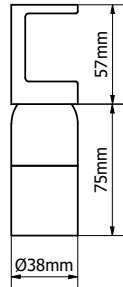

**Tubed semi recessed**

**250mA**

**Dotsi ø38mm | tubed semi recessed | tube small**

	<b>2700K CRI97</b>	<b>3000K CRI97</b>
	6W · 425lm · 250mA · 23Vf	6W · 450lm · 250mA · 23Vf
White RAL9016	WLDOTSI 1501010201	WLDOTSI 1501010202
Ano black	WLDOTSI 1502010201	WLDOTSI 1502010202
Ano champagne	WLDOTSI 1503010201	WLDOTSI 1503010202
Ano bronze	WLDOTSI 1504010201	WLDOTSI 1504010202

**Dotsi ø38mm | tubed semi recessed | tube large**

	<b>2700K CRI97</b>	<b>3000K CRI97</b>
	6W · 425lm · 250mA · 23Vf	6W · 450lm · 250mA · 23Vf
White RAL9016	WLDOTSI 1501030201	WLDOTSI 1501030202
Ano black	WLDOTSI 1502030201	WLDOTSI 1502030202
Ano champagne	WLDOTSI 1503030201	WLDOTSI 1503030202
Ano bronze	WLDOTSI 1504030201	WLDOTSI 1504030202

**24Vdc**

**Dotsi ø38mm | tubed semi recessed | tube small**

	<b>2700K CRI97</b>	<b>3000K CRI97</b>
	6W · 425lm · 24Vdc	6W · 450lm · 24Vdc
White RAL9016	WLDOTSI 1501010101	WLDOTSI 1501010102
Ano black	WLDOTSI 1502010101	WLDOTSI 1502010102
Ano champagne	WLDOTSI 1503010101	WLDOTSI 1503010102
Ano bronze	WLDOTSI 1504010101	WLDOTSI 1504010102

**Dotsi ø38mm | tubed semi recessed | tube large**

	<b>2700K CRI97</b>	<b>3000K CRI97</b>
	6W · 425lm · 24Vdc	6W · 450lm · 24Vdc
White RAL9016	WLDOTSI 1501030101	WLDOTSI 1501030102
Ano black	WLDOTSI 1502030101	WLDOTSI 1502030102
Ano champagne	WLDOTSI 1503030101	WLDOTSI 1503030102
Ano bronze	WLDOTSI 1504030101	WLDOTSI 1504030102