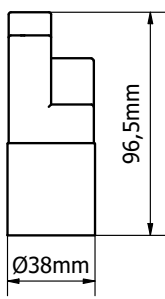

White Line Dotsi 38

3 Step

250mA

Dotsi ø38mm | recessed 3step

	2700K CRI97	3000K CRI97
	6W · 425lm · 250mA · 23Vf	6W · 450lm · 250mA · 23Vf
White RAL9016	WLDOTSI 0301030201	WLDOTSI 0301030202
Ano black	WLDOTSI 0302030201	WLDOTSI 0302030202
Ano champagne	WLDOTSI 0303030201	WLDOTSI 0303030202
Ano bronze	WLDOTSI 0304030201	WLDOTSI 0304030202

24Vdc

Dotsi ø38mm | recessed 3step

	2700K CRI97	3000K CRI97
	6W · 425lm · 24Vdc	6W · 450lm · 24Vdc
White RAL9016	WLDOTSI 0301030101	WLDOTSI 0301030102
Ano black	WLDOTSI 0302030101	WLDOTSI 0302030102
Ano champagne	WLDOTSI 0303030101	WLDOTSI 0303030102
Ano bronze	WLDOTSI 0304030101	WLDOTSI 0304030102