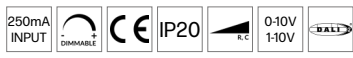

White Line Dotsi 38

3 Step

250mA

Dotsi ø38mm | recessed 3step

	2700K CRI97	3000K CRI97
	6W · 425lm · 250mA · 23Vf	6W · 450lm · 250mA · 23Vf
White RAL9016	WLDOTSI 0301030201	WLDOTSI 0301030202
Ano black	WLDOTSI 0302030201	WLDOTSI 0302030202
Ano champagne	WLDOTSI 0303030201	WLDOTSI 0303030202
Ano bronze	WLDOTSI 0304030201	WLDOTSI 0304030202