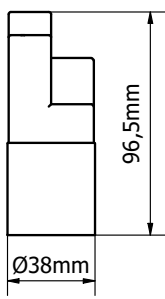

White Line Dotsi 38

3 Step

250mA

Dotsi ø38mm | recessed 3step

	2700K CRI97	3000K CRI97
	6W · 425lm · 250mA · 23Vf	6W · 450lm · 250mA · 23Vf
White RAL9016	WLDOTSI 0301030201	WLDOTSI 0301030202
Ano black	WLDOTSI 0302030201	WLDOTSI 0302030202
Ano champagne	WLDOTSI 0303030201	WLDOTSI 0303030202
Ano bronze	WLDOTSI 0304030201	WLDOTSI 0304030202

24Vdc

Dotsi ø38mm | recessed 3step

	2700K CRI97	3000K CRI97
	6W · 425lm · 24Vdc	6W · 450lm · 24Vdc
White RAL9016	WLDOTSI 0301030101	WLDOTSI 0301030102
Ano black	WLDOTSI 0302030101	WLDOTSI 0302030102
Ano champagne	WLDOTSI 0303030101	WLDOTSI 0303030102
Ano bronze	WLDOTSI 0304030101	WLDOTSI 0304030102