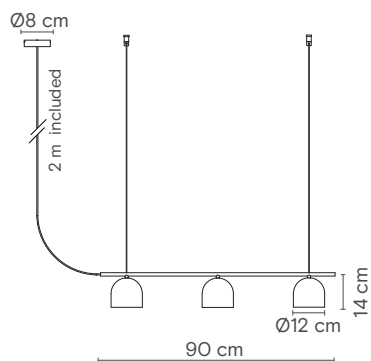

Rio chandelier 3

Description / Description/ Descripción

Lamp / Lampe / Lámpara	G9
Power / Puissance / Potencia	-
Flux / Flux / Flujo	-
Colour t. / T. couleur / T. color	-
Angle / Angle / Ángulo	-
CRI / IRC / IRC	-
IP / IP / IP	IP20
Protocol / Protocole / Protocolo	On-off
Driver / Driver / Controlador	-
Voltage / Voltage / Voltaje	220-240V
Guarantee / Garantie / Garantía	3 years / 3 ans / 3 años
Cable / Câble / Cable	1,5m

Dimensions / Dimensions / Dimensiones

Rio chandelier 5

Description / Description/ Descripción

Lamp / Lampe / Lámpara	G9
Power / Puissance / Potencia	-
Flux / Flux / Flujo	-
Colour t. / T. couleur / T. color	-
Angle / Angle / Ángulo	-
CRI / IRC / IRC	-
IP / IP / IP	IP20
Protocol / Protocole / Protocolo	On-off
Driver / Driver / Controlador	-
Voltage / Voltage / Voltaje	220-240V
Guarantee / Garantie / Garantía	3 years / 3 ans / 3 años
Cable / Câble / Cable	1,5m