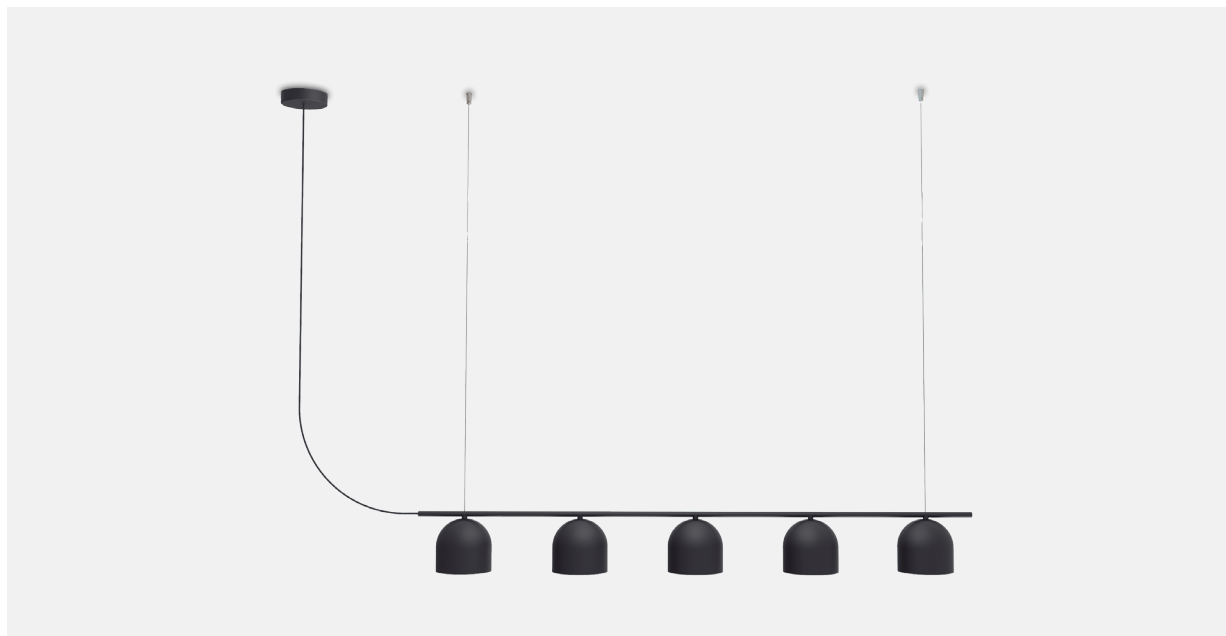

Rio chandelier 3

Description / Description/ Descripción

Lamp / Lampe / Lámpara	G9
Power / Puissance / Potencia	-
Flux / Flux / Flujo	-
Colour t. / T. couleur / T. color	-
Angle / Angle / Ángulo	-
CRI / IRC / IRC	-
IP / IP / IP	IP20
Protocol / Protocole / Protocolo	On-off
Driver / Driver / Controlador	-
Voltage / Voltage / Voltaje	220-240V
Guarantee / Garantie / Garantía	3 years / 3 ans / 3 años
Cable / Câble / Cable	1,5m

Materials / Matériaux / Materiales

Iron structure and textile cable.
Structure en fer et câble textile.
Estructura de hierro y cable textil.

Certificates / Certificats / Certificados

Finishes / Finitions / Acabados

Dimensions / Dimensions / Dimensiones

Rio chandelier 5

Description / Description/ Descripción

Lamp / Lampe / Lámpara	G9
Power / Puissance / Potencia	-
Flux / Flux / Flujo	-
Colour t. / T. couleur / T. color	-
Angle / Angle / Ángulo	-
CRI / IRC / IRC	-
IP / IP / IP	IP20
Protocol / Protocole / Protocolo	On-off
Driver / Driver / Controlador	-
Voltage / Voltage / Voltaje	220-240V
Guarantee / Garantie / Garantía	3 years / 3 ans / 3 años
Cable / Câble / Cable	1,5m