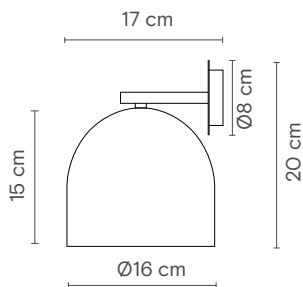

Rio 16

Description / Description / Descripción

Lamp / Lampe / Lámpara	E14
Power / Puissance / Potencia	-
Flux / Flux / Flujo	-
Colour t. / T. couleur / T. color	-
Angle / Angle / Ángulo	-
CRI / IRC / IRC	-
IP / IP / IP	IP20
Protocol / Protocole / Protocolo	On-off
Driver / Driver / Controlador	-
Voltage / Voltage / Voltaje	220-240V
Guarantee / Garantie / Garantía	3 years / 3 ans / 3 años

Materials / Matériaux / Materiales

Iron structure.

Structure en fer.

Estructura de hierro.

Finishes / Finitions / Acabados

- Matte black / Noir mat / Negro mate
  Ref. 00905
- Matte white / Blanc mat / Blanco mate
  Ref. 00912
- Matte terracotta red / Rouge terracotta mat / Rojo terracota mate
  Ref. 00929
- Custom / Personnalisé / Personalizado
  Ref. 02244

Dimensions / Dimensions / Dimensiones

Certificates / Certificats / Certificados