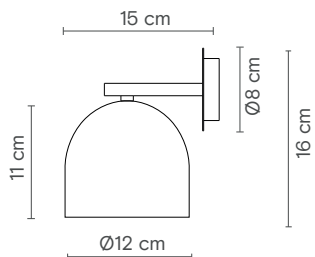

Rio 12

Description / Description/ Descripción

Lamp / Lampe / Lámpara	G9
Power / Puissance / Potencia	-
Flux / Flux / Flujo	-
Colour t. / T. couleur / T. color	-
Angle / Angle / Ángulo	-
CRI / IRC / IRC	-
IP / IP / IP	IP20
Protocol / Protocole / Protocolo	On-off
Driver / Driver / Controlador	-
Voltage / Voltage / Voltaje	220-240V
Guarantee / Garantie / Garantía	3 years / 3 ans / 3 años

Dimensions / Dimensions / Dimensiones

Certificates / Certificats / Certificados

Rio 16

Description / Description / Descripción

Lamp / Lampe / Lámpara	E14
Power / Puissance / Potencia	-
Flux / Flux / Flujo	-
Colour t. / T. couleur / T. color	-
Angle / Angle / Ángulo	-
CRI / IRC / IRC	-
IP / IP / IP	IP20
Protocol / Protocole / Protocolo	On-off
Driver / Driver / Controlador	-
Voltage / Voltage / Voltaje	220-240V
Guarantee / Garantie / Garantía	3 years / 3 ans / 3 años