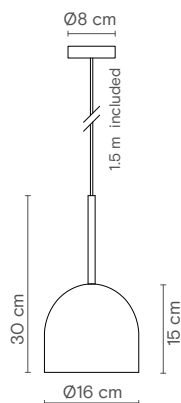

Rio 16

Description / Description / Descripción

Lamp / Lampe / Lámpara	E14
Power / Puissance / Potencia	-
Flux / Flux / Flujo	-
Colour t. / T. couleur / T. color	-
Angle / Angle / Ángulo	-
CRI / IRC / IRC	-
IP / IP / IP	IP20
Protocol / Protocole / Protocolo	On-off
Driver / Driver / Controlador	-
Voltage / Voltage / Voltaje	220-240V
Guarantee / Garantie / Garantía	3 years / 3 ans / 3 años
Cable / Câble / Cable	1,5m

Materials / Matériaux / Materiales

Iron structure and textile cable.
Structure en fer et câble textile.
Estructura de hierro y cable textil.

Finishes / Finitions / Acabados

- Matte black / Noir mat / Negro mate
  Ref. 00813
- Matte white / Blanc mat / Blanco mate
  Ref. 00820
- Matte terracotta red / Rouge terracotta mat / Rojo terracota mate
  Ref. 00837
- Custom / Personnalisé / Personalizado
  Ref. 02206

Dimensions / Dimensions / Dimensiones

Certificates / Certificats / Certificados