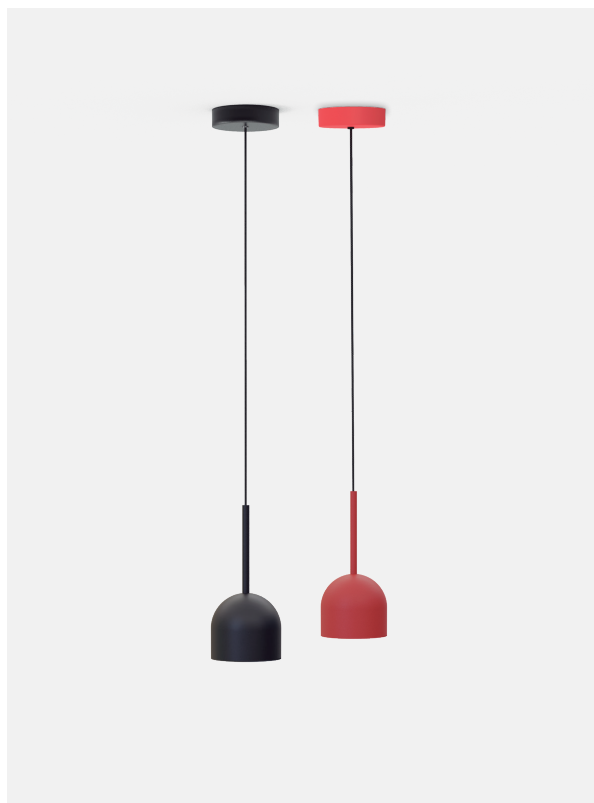

(EN) Explore the versatility and elegance of the Rio collection, covering everything from captivating pendants to sophisticated wall sconces, table lamps, and stylish floor and ceiling designs. Seamlessly blending with other fixtures, it adapts effortlessly to any space. With a wide range of colors and customizable options, Rio offers a discreet yet vibrant solution to enhance your decor.

(FR) Découvrez la polyvalence et l'élégance de la collection Rio avec ses suspensions captivantes, appliques murales sophistiquées, lampes de table élégantes, ainsi que des designs de sol et de plafond. S'intégrant parfaitement avec d'autres luminaires, elle offre une solution discrète et vibrante pour sublimer votre décoration, avec une large gamme de couleurs et des options personnalisables.

^(ES) La colección Rio ofrece una elegante versatilidad, abarcando todas las categorías, desde colgantes hasta apliques de pared, de mesa, de suelo y de techo. Su diseño se integra fácilmente con otras luminarias y se adapta a cualquier espacio. Disponible en una amplia gama de colores y con la opción de personalización, constituye una solución discreta y vibrante para la decoración de tu hogar.

Materials / Matériaux / Materiales

Iron structure and textile cable.
Structure en fer et câble textile.
Estructura de hierro y cable textil.

Finishes / Finitions / Acabados

- Matte black / Noir mat / Negro mate
Ref. 00844
- Matte white / Blanc mat / Blanco mate
Ref. 00851
- Matte terracotta red / Rouge terracotta mat /
Rojo terracota mate
Ref. 00868
- Custom / Personnalisé / Personalizado
Ref. 02213