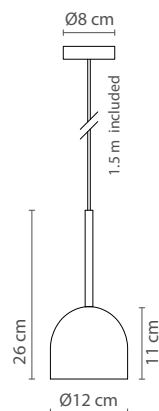

Rio 12

Description / Description/ Descripción

Lamp / Lampe / Lámpara	G9
Power / Puissance / Potencia	-
Flux / Flux / Flujo	-
Colour t. / T. couleur / T. color	-
Angle / Angle / Ángulo	-
CRI / IRC / IRC	-
IP / IP / IP	IP20
Protocol / Protocole / Protocolo	On-off
Driver / Driver / Controlador	-
Voltage / Voltage / Voltaje	220-240V
Guarantee / Garantie / Garantía	3 years / 3 ans / 3 años
Cable / Câble / Cable	1,5m

Dimensions / Dimensions / Dimensiones

Certificates / Certificats / Certificados

Rio 16

Description / Description / Descripción

Lamp / Lampe / Lámpara	E14
Power / Puissance / Potencia	-
Flux / Flux / Flujo	-
Colour t. / T. couleur / T. color	-
Angle / Angle / Ángulo	-
CRI / IRC / IRC	-
IP / IP / IP	IP20
Protocol / Protocole / Protocolo	On-off
Driver / Driver / Controlador	-
Voltage / Voltage / Voltaje	220-240V
Guarantee / Garantie / Garantía	3 years / 3 ans / 3 años
Cable / Câble / Cable	1,5m