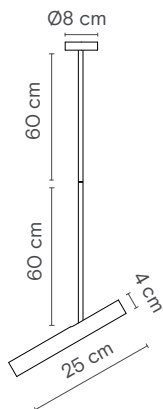

Rhoda

Description / Description/ Descripción

Lamp / Lampe / Lámpara	GU10 mini
Power / Puissance / Potencia	-
Flux / Flux / Flujo	-
Colour t. / T. couleur / T. color	-
Angle / Angle / Ángulo	-
CRI / IRC / IRC	-
IP / IP / IP	IP20
Protocol / Protocole / Protocolo	On-off
Driver / Driver / Controlador	-
Voltage / Voltage / Voltaje	220-240V
Guarantee / Garantie / Garantía	3 years / 3 ans / 3 años

Materials / Matériaux / Materiales

Iron structure.
Structure en fer.
Estructura de hierro.

Finishes / Finitions / Acabados

- Matte black / Noir mat / Negro mate
  Ref. 01261
- Matte polished brass / Laiton poli mat / Latón pulido mate
  Ref. 01278
- Bronze / Bronze / Bronce
  Ref. 06396

Dimensions / Dimensions / Dimensiones

Certificates / Certificats / Certificados