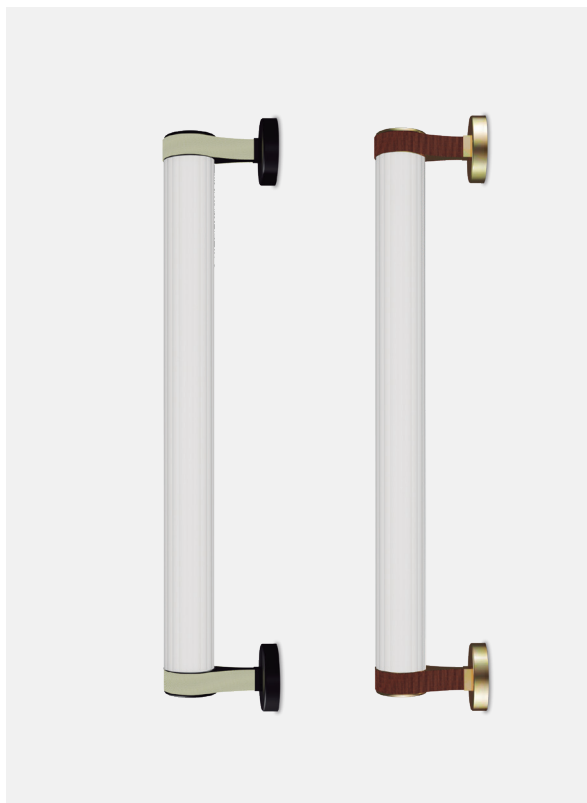

Roseline 56

Description / Description/ Descripción

Lamp / Lampe / Lámpara	LED
Power / Puissance / Potencia	7W
Flux / Flux / Flujo	500Lm
Colour t. / T. couleur / T. color	2700K
Angle / Angle / Ángulo	-
CRI / IRC / IRC	≥ 85
IP / IP / IP	IP44
Protocol / Protocole / Protocolo	On-off
Driver / Driver / Controlador	Included / Inclus / Incluido
Voltage / Voltage / Voltaje	220-240V
Guarantee / Garantie / Garantía	5 years / 5 ans / 5 años

Materials / Matériaux / Materiales

Brass and resin bases, clear glass shade and strap.

Bases en laiton et résine, abat-jour en verre transparent et sangle.

Bases de latón y resina, pantalla de vidrio transparente y correa.

Finishes / Finitions / Acabados

- Black base, beige strap and clear glass shade / Base noire, sangle beige et abat-jour en verre transparent / Base negra, correa beige y pantalla de vidrio transparente

Ref. 06426

- Gold base, brown strap and clear glass shade / Base dorée, sangle marron et abat-jour en verre transparent / Base dorada, correa marrón y pantalla de vidrio transparente

Ref. 06433