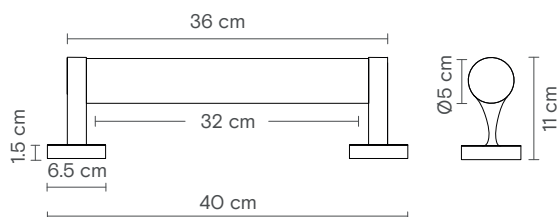

Roseline 36

Description / Description/ Descripción

Lamp / Lampe / Lámpara	LED
Power / Puissance / Potencia	5W
Flux / Flux / Flujo	400Lm
Colour t. / T. couleur / T. color	2700K
Angle / Angle / Ángulo	-
CRI / IRC / IRC	≥ 85
IP / IP / IP	IP44
Protocol / Protocole / Protocolo	On-off
Driver / Driver / Controlador	Included / Inclus / Incluido
Voltage / Voltage / Voltaje	220-240V
Guarantee / Garantie / Garantía	5 years / 5 ans / 5 años

Certificates / Certificats / Certificados

Roseline 56

Description / Description/ Descripción

Lamp / Lampe / Lámpara	LED
Power / Puissance / Potencia	7W
Flux / Flux / Flujo	500Lm
Colour t. / T. couleur / T. color	2700K
Angle / Angle / Ángulo	-
CRI / IRC / IRC	≥ 85
IP / IP / IP	IP44
Protocol / Protocole / Protocolo	On-off
Driver / Driver / Controlador	Included / Inclus / Incluido
Voltage / Voltage / Voltaje	220-240V
Guarantee / Garantie / Garantía	5 years / 5 ans / 5 años