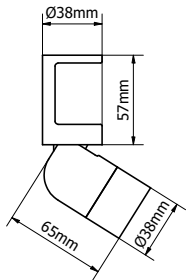

24Vdc

Dotsi ø38mm | semi recessed | tube small

	2700K CRI97	3000K CRI97
	6W · 425lm · 24Vdc	6W · 450lm · 24Vdc
White RAL9016	WLDOTSI 0201010101	WLDOTSI 0201010102
Ano black	WLDOTSI 0202010101	WLDOTSI 0202010102
Ano champagne	WLDOTSI 0203010101	WLDOTSI 0203010102
Ano bronze	WLDOTSI 0204010101	WLDOTSI 0204010102