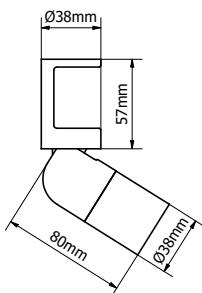

#### Dotsi ø38mm | semi recessed | tube large

	2700K CRI97	3000K CRI97
	6W · 425lm · 250mA · 23Vf	6W · 450lm · 250mA · 23Vf
White RAL9016	WLDOTSI 0201030201	WLDOTSI 0201030202
Ano black	WLDOTSI 0202030201	WLDOTSI 0202030202
Ano champagne	WLDOTSI 0203030201	WLDOTSI 0203030202
Ano bronze	WLDOTSI 0204030201	WLDOTSI 0204030202

#### Dotsi ø38mm | semi recessed | tube large

	2700K CRI97	3000K CRI97
	6W · 425lm · 24Vdc	6W · 450lm · 24Vdc
White RAL9016	WLDOTSI 0201030101	WLDOTSI 0201030102
Ano black	WLDOTSI 0202030101	WLDOTSI 0202030102
Ano champagne	WLDOTSI 0203030101	WLDOTSI 0203030102
Ano bronze	WLDOTSI 0204030101	WLDOTSI 0204030102