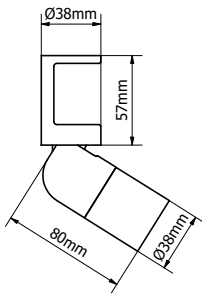

#### Dotsi ø38mm | semi recessed | tube small

	2700K CRI97	3000K CRI97
	6W · 425lm · 250mA · 23Vf	6W · 450lm · 250mA · 23Vf
White RAL9016	WLDOTSI 0201010201	WLDOTSI 0201010202
Ano black	WLDOTSI 0202010201	WLDOTSI 0202010202
Ano champagne	WLDOTSI 0203010201	WLDOTSI 0203010202
Ano bronze	WLDOTSI 0204010201	WLDOTSI 0204010202

#### Dotsi ø38mm | semi recessed | tube large

	2700K CRI97	3000K CRI97
	6W · 425lm · 250mA · 23Vf	6W · 450lm · 250mA · 23Vf
White RAL9016	WLDOTSI 0201030201	WLDOTSI 0201030202
Ano black	WLDOTSI 0202030201	WLDOTSI 0202030202
Ano champagne	WLDOTSI 0203030201	WLDOTSI 0203030202
Ano bronze	WLDOTSI 0204030201	WLDOTSI 0204030202

#### Dotsi ø38mm | semi recessed | tube small

	2700K CRI97	3000K CRI97
	6W · 425lm · 24Vdc	6W · 450lm · 24Vdc
White RAL9016	WLDOTSI 0201010101	WLDOTSI 0201010102
Ano black	WLDOTSI 0202010101	WLDOTSI 0202010102
Ano champagne	WLDOTSI 0203010101	WLDOTSI 0203010102
Ano bronze	WLDOTSI 0204010101	WLDOTSI 0204010102

#### Dotsi ø38mm | semi recessed | tube large

	2700K CRI97	3000K CRI97
	6W · 425lm · 24Vdc	6W · 450lm · 24Vdc
White RAL9016	WLDOTSI 0201030101	WLDOTSI 0201030102
Ano black	WLDOTSI 0202030101	WLDOTSI 0202030102
Ano champagne	WLDOTSI 0203030101	WLDOTSI 0203030102
Ano bronze	WLDOTSI 0204030101	WLDOTSI 0204030102