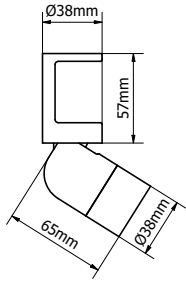

#### Dotsi ø38mm | semi recessed | tube small

	2700K CRI97	3000K CRI97
	6W · 425lm · 250mA · 23Vf	6W · 450lm · 250mA · 23Vf
White RAL9016	WLDOTSI 0201010201	WLDOTSI 0201010202
Ano black	WLDOTSI 0202010201	WLDOTSI 0202010202
Ano champagne	WLDOTSI 0203010201	WLDOTSI 0203010202
Ano bronze	WLDOTSI 0204010201	WLDOTSI 0204010202

#### Dotsi ø38mm | semi recessed | tube large

	2700K CRI97	3000K CRI97
	6W · 425lm · 250mA · 23Vf	6W · 450lm · 250mA · 23Vf
White RAL9016	WLDOTSI 0201030201	WLDOTSI 0201030202
Ano black	WLDOTSI 0202030201	WLDOTSI 0202030202
Ano champagne	WLDOTSI 0203030201	WLDOTSI 0203030202
Ano bronze	WLDOTSI 0204030201	WLDOTSI 0204030202

#### Dotsi ø38mm | semi recessed | tube small

	2700K CRI97	3000K CRI97
	6W · 425lm · 24Vdc	6W · 450lm · 24Vdc
White RAL9016	WLDOTSI 0201010101	WLDOTSI 0201010102
Ano black	WLDOTSI 0202010101	WLDOTSI 0202010102
Ano champagne	WLDOTSI 0203010101	WLDOTSI 0203010102
Ano bronze	WLDOTSI 0204010101	WLDOTSI 0204010102

#### Dotsi ø38mm | semi recessed | tube large

	2700K CRI97	3000K CRI97
	6W · 425lm · 24Vdc	6W · 450lm · 24Vdc
White RAL9016	WLDOTSI 0201030101	WLDOTSI 0201030102
Ano black	WLDOTSI 0202030101	WLDOTSI 0202030102
Ano champagne	WLDOTSI 0203030101	WLDOTSI 0203030102
Ano bronze	WLDOTSI 0204030101	WLDOTSI 0204030102