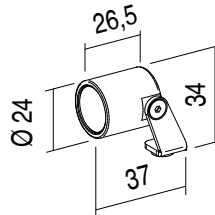

NEW

BRISE IP40 ROUND 24Vdc

IP40 IK06 CE    |   

TIPOLOGIA / TYPOLOGY

Proiettore | Projector

POSIZIONE INSTALLATIVA | INSTALLATION POSITION

A terra, a parete, a soffitto o su pali/alberi
Ground, wall, ceiling or poles/trees mounting

AMBIENTE INSTALLATIVO | INSTALLATION LOCATION

Interno | Indoor

BRISE IP40 ROUND

2,2W

 kg 0,15

BRISE IP40 ROUND 24Vdc

CARATTERISTICHE ELETTRICHE | ELECTRICAL FEATURES

POTENZA ASSORBITA POWER CONSUMPTION	2,2W
ALIMENTAZIONE POWER SUPPLY	24Vdc
ALIMENTATORE POWER SUPPLY UNIT	2,2W - 24Vdc (non incluso not included)
COLLEGAMENTO CONNECTION	Parallelo Parallel

CARATTERISTICHE MECCANICHE | MECHANICAL FEATURES

PESO WEIGHT	kg 0,15
FINITURE FINISHES	Bianco txt, Nero txt, Corten, Verde, Sand, Bronzo anodico opaco txt White, txt Black, Corten, Green, Sand, Anodic Bronze matt
INSTALLAZIONE INSTALLATION	A terra, parete o soffitto con staffa (inclusa) Floor, wall or ceiling mounting with bracket (included)
MATERIALE MATERIAL	Corpo in alluminio anticorodal, staffa in alluminio anticorodal, vetro temperato trasparente Anticorodal aluminium body, anticorodal aluminium bracket, transparent tempered glass