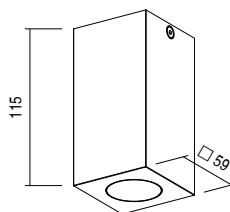

KOROS S

7,5W

 kg 0,76

KOROS S 230Vac

CARATTERISTICHE ELETTRICHE | ELECTRICAL FEATURES

POTENZA ASSORBITA POWER CONSUMPTION	7,5W
ALIMENTAZIONE POWER SUPPLY	230Vac
FREQUENZA FREQUENCY	50/60 Hz
ALIMENTATORE POWER SUPPLY UNIT	Integrato integrated
COLLEGAMENTO CONNECTION	Tensione di rete Mains voltage