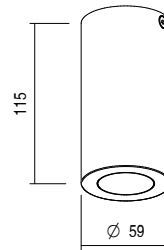

KOROS R

7,5W

 kg 0,53

KOROS R 230Vac

CARATTERISTICHE ELETTRICHE | ELECTRICAL FEATURES

POTENZA ASSORBITA POWER CONSUMPTION	7,5W
ALIMENTAZIONE POWER SUPPLY	230Vac
FREQUENZA FREQUENCY	50/60 Hz
ALIMENTATORE POWER SUPPLY UNIT	Integrato integrated
COLLEGAMENTO CONNECTION	Tensione di rete Mains voltage

CARATTERISTICHE ILLUMINOTECNICHE | LIGHTING FEATURES

COLORE LED LED COLOUR	2700K, 3000K, 4000K
INDICE RESA CROMATICA CRI CRI	>80 (2700K, 3000K, 4000K)
BINNING	3 step MacAdam 3 MacAdam steps
OTTICHE OPTICS	8°, 16°, 30°, 40°, 64°
FLUSSO REALE EMESSO - 3000K REAL OUTPUT FLUX	7,5W 465lm 30°
DURATA MEDIA LED AVERAGE LED LIFE	50.000h L80 B10