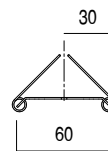

NEW

DEDALO R 24Vdc

ACCESSORI | ACCESSORIES

CODICE / CODE	ML060
TIPOLOGIA / TYPOLOGY	Molla di torsione Torsion spring kg 0,01
MATERIALE / MATERIAL	Acciaio inox Stainless steel