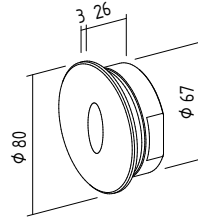

DEDALO R

2,2W

kg 0,27

68 mm

**CARATTERISTICHE ELETTRICHE | ELECTRICAL FEATURES**

POTENZA ASSORBITA   POWER CONSUMPTION	2,2W
ALIMENTAZIONE   POWER SUPPLY	24Vdc
ALIMENTATORE   POWER SUPPLY UNIT	2,2W - 24Vdc Non incluso   Not included
COLLEGAMENTO   CONNECTION	Parallelo   Parallel