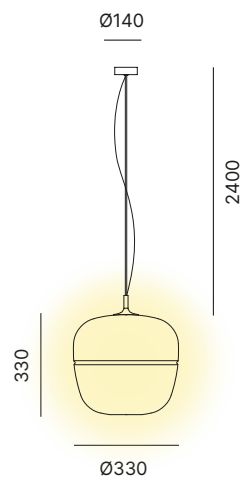

Pendant lamp with white acid etched blown glass shade and powder coated metal frame.

Lampada a sospensione con paralume in vetro soffiato acidato bianco e struttura in metallo verniciato.

MAX 1XE27 100W

220-240V

T/fase

CE IP20 

SHADE FINISH OPTIONS  
FINITURE PARALUME

White acid-etched glass

CAP (optional)  
CUFFIA (opzionale)

Beige

Black