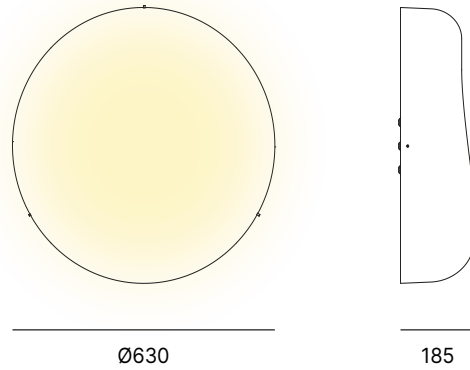

Wall/Ceiling lamp with fibreglass shade.
Lampada a parete/soffitto con paralume in fibra di vetro.

MAX 3XE27 60W
220-240V
T/fase

CE IP20 

SHADE FINISH OPTIONS
FINITURE PARALUME

Ola collection