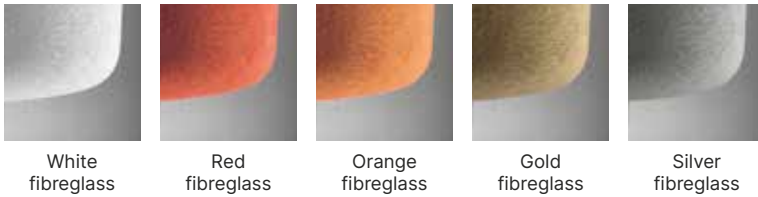

Wall/Ceiling lamp with fibreglass shade.
Lampada a parete/soffitto con paralume in fibra di vetro.

MAX 3XE27 60W
220-240V
T/fase

CE IP20 

SHADE FINISH OPTIONS
FINITURE PARALUME

Ola collection