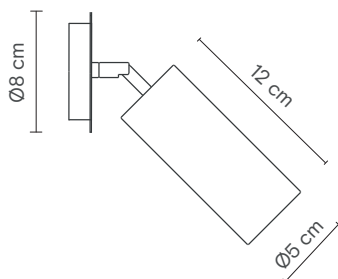

Zila

Description / Description/ Descripción

Lamp / Lampe / Lámpara	GU10
Power / Puissance / Potencia	-
Flux / Flux / Flujo	-
Colour t. / T. couleur / T. color	-
Angle / Angle / Ángulo	-
CRI / IRC / IRC	-
IP / IP / IP	IP20
Protocol / Protocole / Protocolo	On-off
Driver / Driver / Controlador	-
Voltage / Voltage / Voltaje	220-240V
Guarantee / Garantie / Garantía	2 years / 2 ans / 2 años

Certificates / Certificats / Certificados

Dimensions / Dimensions / Dimensiones

R-Basics

Available on demand and with minimum purchase quantities.

Disponible sur demande et dans des quantités d'achat minmales.