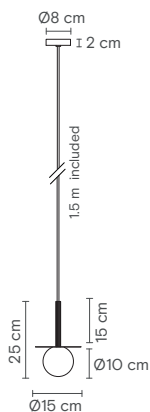

Royal disc

Description / Description/ Descripción

Lamp / Lampe / Lámpara	G9
Power / Puissance / Potencia	-
Flux / Flux / Flujo	-
Colour t. / T. couleur / T. color	-
Angle / Angle / Ángulo	-
CRI / IRC / IRC	-
IP / IP / IP	IP20
Protocol / Protocole / Protocolo	On-off
Driver / Driver / Controlador	-
Voltage / Voltage / Voltaje	220-240V
Guarantee / Garantie / Garantía	3 years / 3 ans / 3 años
Cable / Câble / Cable	1,5m

Materials / Matériaux / Materiales

Brass base with disc, alabaster shade and textile cable.
 Base en laiton avec disque, abat-jour en albâtre et câble textile.
 Base de latón con disco, pantalla de alabastro y cable textil.

Ref. 06600

Dimensions / Dimensions / Dimensiones

Certificates / Certificats / Certificados

Royal simple

Description / Description/ Descripción

Lamp / Lampe / Lámpara	G9
Power / Puissance / Potencia	-
Flux / Flux / Flujo	-
Colour t. / T. couleur / T. color	-
Angle / Angle / Ángulo	-
CRI / IRC / IRC	-
IP / IP / IP	IP20
Protocol / Protocole / Protocolo	On-off
Driver / Driver / Controlador	-
Voltage / Voltage / Voltaje	220-240V
Guarantee / Garantie / Garantía	3 years / 3 ans / 3 años
Cable / Câble / Cable	1,5m

Ref. 06594

Dimensions / Dimensions / Dimensiones

Certificates / Certificats / Certificados