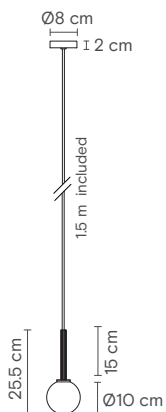

Royal disc

Description / Description/ Descripción

Lamp / Lampe / Lámpara	G9
Power / Puissance / Potencia	-
Flux / Flux / Flujo	-
Colour t. / T. couleur / T. color	-
Angle / Angle / Ángulo	-
CRI / IRC / IRC	-
IP / IP / IP	IP20
Protocol / Protocole / Protocolo	On-off
Driver / Driver / Controlador	-
Voltage / Voltage / Voltaje	220-240V
Guarantee / Garantie / Garantía	3 years / 3 ans / 3 años
Cable / Câble / Cable	1,5m

Materials / Matériaux / Materiales

Brass base with disc, alabaster shade and textile cable.
 Base en laiton avec disque, abat-jour en albâtre et câble textile.
 Base de latón con disco, pantalla de alabastro y cable textil.

Ref. 06600

Dimensions / Dimensions / Dimensiones

Certificates / Certificats / Certificados

Royal simple

Description / Description/ Descripción

Lamp / Lampe / Lámpara	G9
Power / Puissance / Potencia	-
Flux / Flux / Flujo	-
Colour t. / T. couleur / T. color	-
Angle / Angle / Ángulo	-
CRI / IRC / IRC	-
IP / IP / IP	IP20
Protocol / Protocole / Protocolo	On-off
Driver / Driver / Controlador	-
Voltage / Voltage / Voltaje	220-240V
Guarantee / Garantie / Garantía	3 years / 3 ans / 3 años
Cable / Câble / Cable	1,5m

Ref. 06594

Dimensions / Dimensions / Dimensiones

Certificates / Certificats / Certificados