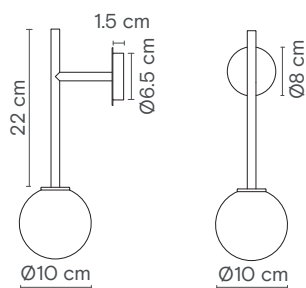

Royal single arm

Description / Description/ Descripción

Lamp / Lampe / Lámpara	G9
Power / Puissance / Potencia	-
Flux / Flux / Flujo	-
Colour t. / T. couleur / T. color	-
Angle / Angle / Ángulo	-
CRI / IRC / IRC	-
IP / IP / IP	IP20
Protocol / Protocole / Protocolo	On-off
Driver / Driver / Controlador	-
Voltage / Voltage / Voltaje	220-240V
Guarantee / Garantie / Garantía	3 years / 3 ans / 3 años

- Gold structure and base and alabaster sphere / Structure et base dorées, et boule en albâtre / Estructura y base dorada y bola de alabastro

Ref. 06778

Dimensions / Dimensions / Dimensiones

Certificates / Certificats / Certificados