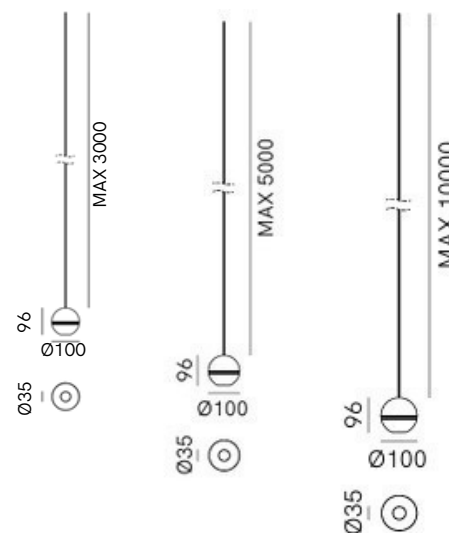

FINITURE | FINISHES

Montatura | Frame

MM
Morocco
Morocco

Il Fanale Group srl

Via Olivo Bredariol 15 - 31048 San Biagio di Callalta (TV) Italy - Tel. +39 0422 895200 - info@ilfanale.com - www.ilfanale.com