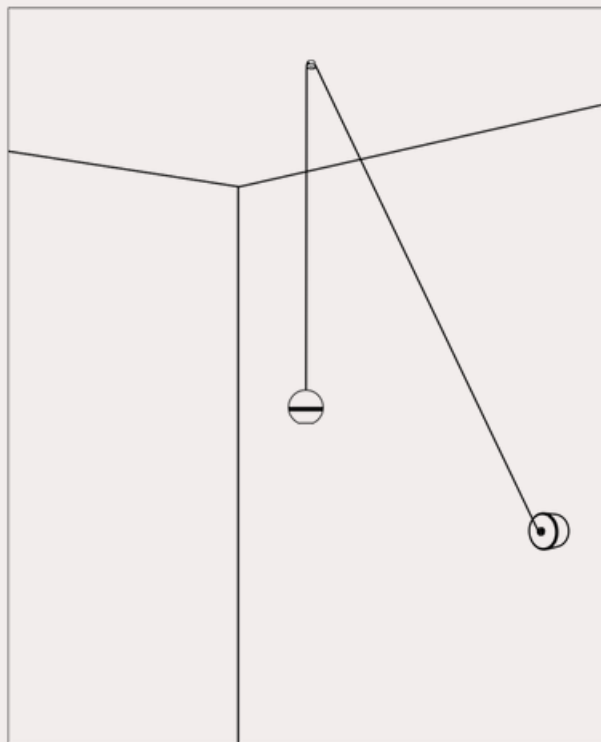

Esempi di composizione | Examples of composition

1

1 pcs.

294.10.ON / MM

Rosone per max. 1 sospensione

Canopy for max. 1 pendant

+

1 pcs.

294.14.ON / MM

Fermacavo

Fairlead for cable