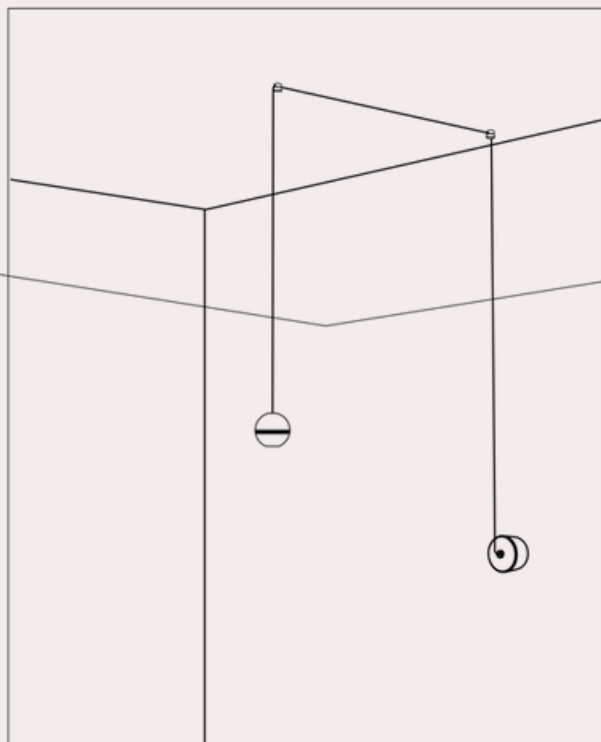

2

1 pcs.

294.10.ON / MM

Rosone per max. 1 sospensione

Canopy for max. 1 pendant

+

2 pcs.

294.14.ON / MM

Fermacavo

Fairlead for cable