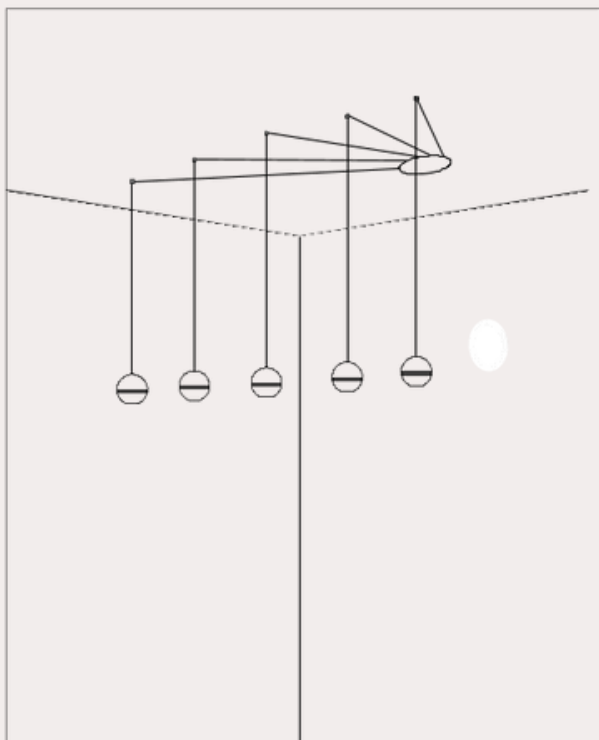

Esempi di composizione | Examples of composition

3

1pcs.
294.11.ON / MM

Rosone per max. 6 sospensioni
Canopy for max. 6 pendants

+
5pcs.
294.14.ON / MM

Fermacavo
Fairlead for cable