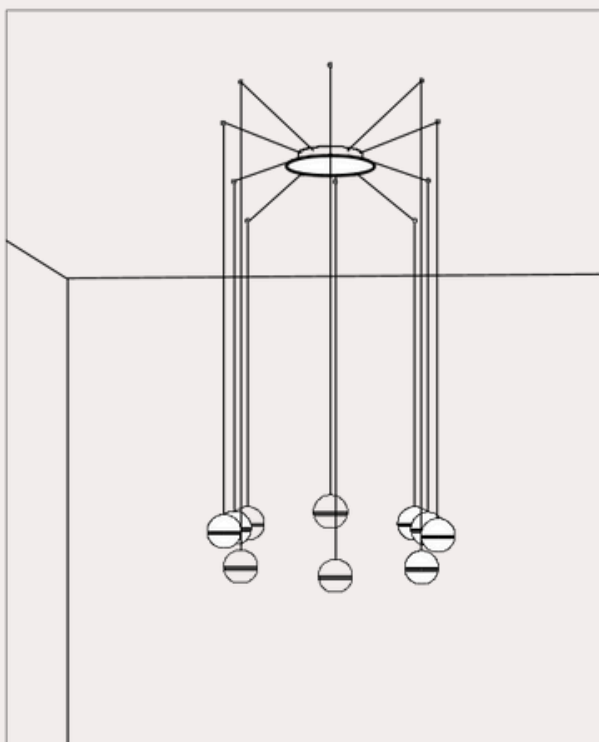

4

1pcs.
294.12.ON / MM

Rosone per max. 12 sospensioni
Canopy for max. 12 pendants

+
10pcs.
294.14.ON / MM

Fermacavo
Fairlead for cable