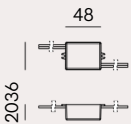

ALI0019
Alimentatore per 1 sospensione
Driver for 1 pendant

CE IP20 9V 700mA TRIAC dimm