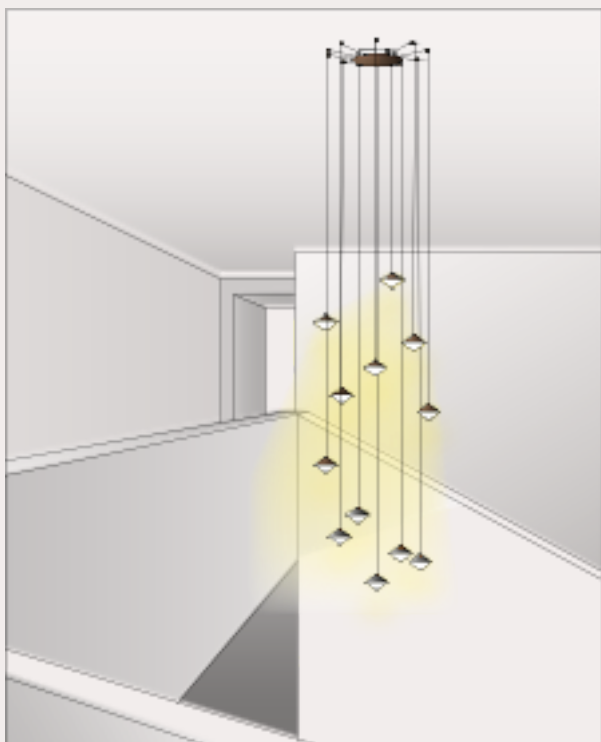

4

1 pcs.

294.12.ON / MM

Rosone per max. 12 sospensioni

Canopy for max. 12 pendants

+

12 pcs.

294.14.ON / MM

Fermacavo

Fairlead for cable