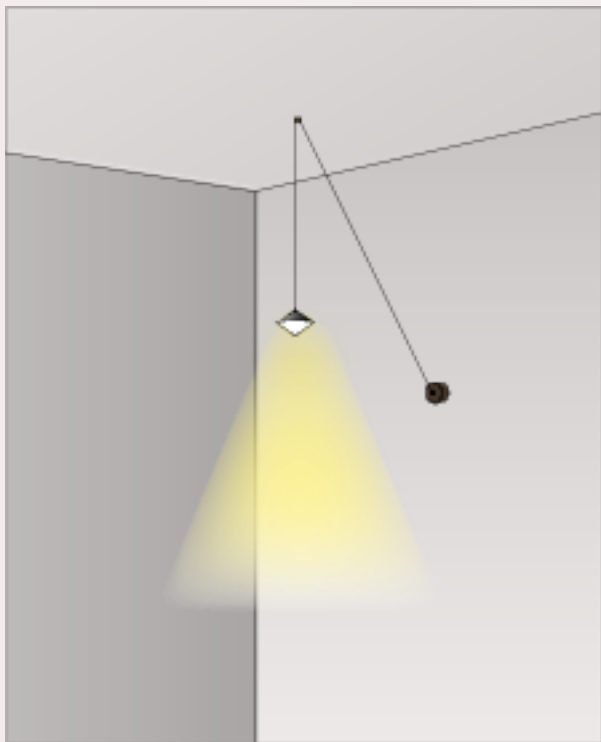

Esempi di composizione | Examples of composition

1

1 pcs.

294.10.ON / MM

Rosone per max. 1 sospensione

Canopy for max. 1 pendant

+

1 pcs.

294.14.ON / MM

Fermacavo

Fairlead for cable