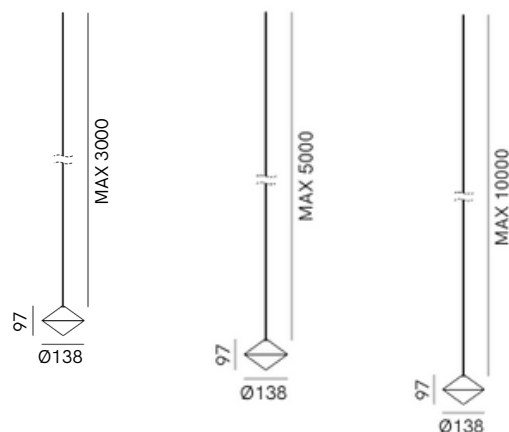

SPECIFICHE TECNICHE | TECHNICAL DATA

Tipologia <i>Type</i>	sospensione <i>pendant</i>
Ambiente <i>Environment</i>	indoor
Materiali <i>Materials</i>	Ferro - vetro <i>Iron - glass</i>
Fonte luminosa <i>Light source</i>	LED 6W 2700K
CRI	90
Lumens	750 LM
Tensione <i>Voltage</i>	MAX 700 mA - 9V
Scatole <i>Boxes</i>	1
Volume totale <i>Total volume</i>	0,014 m ³
Peso lordo <i>Gross weight</i>	1,5 kg
Certificazioni <i>Certifications</i>	CE  IP20