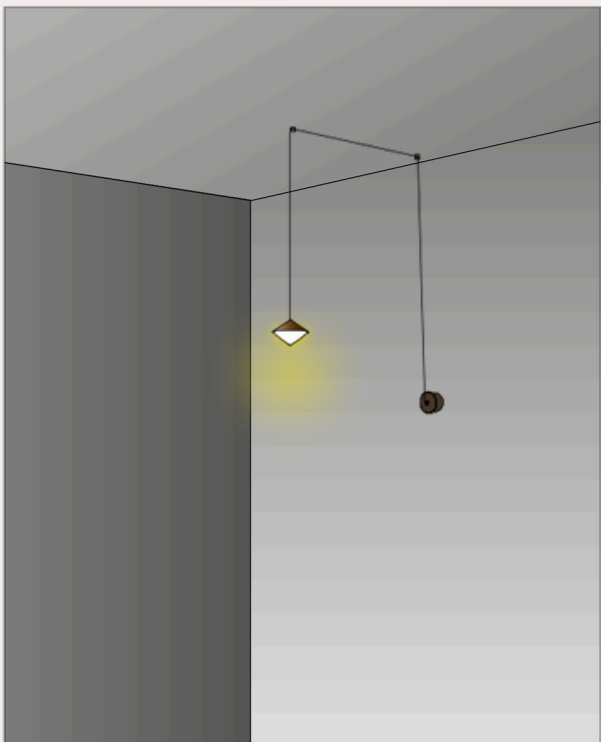

2

1 pcs.

294.10.ON / MM

Rosone per max. 1 sospensione

Canopy for max. 1 pendant

+

2 pcs.

294.14.ON / MM

Fermacavo

Fairlead for cable