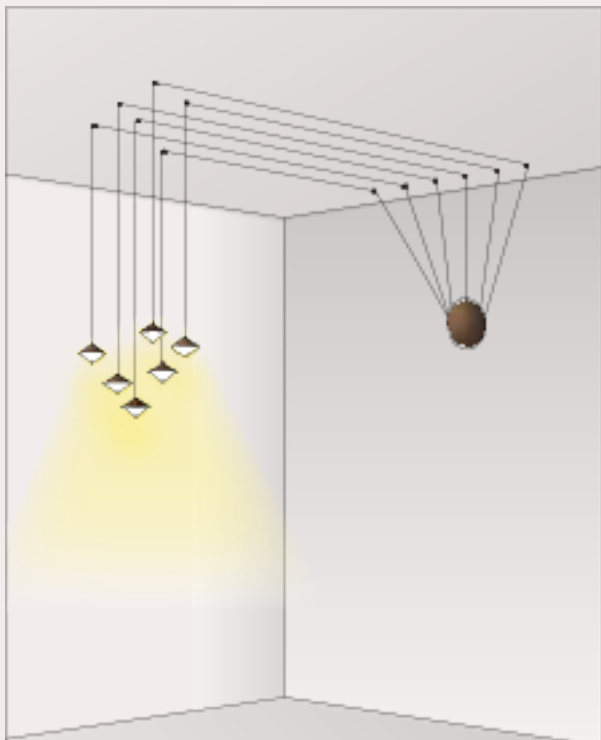

Esempi di composizione | Examples of composition

3

1 pcs.

294.11.ON / MM

Rosone per max. 6 sospensioni

Canopy for max. 6 pendants

+

12 pcs.

294.14.ON / MM

Fermacavo

Fairlead for cable