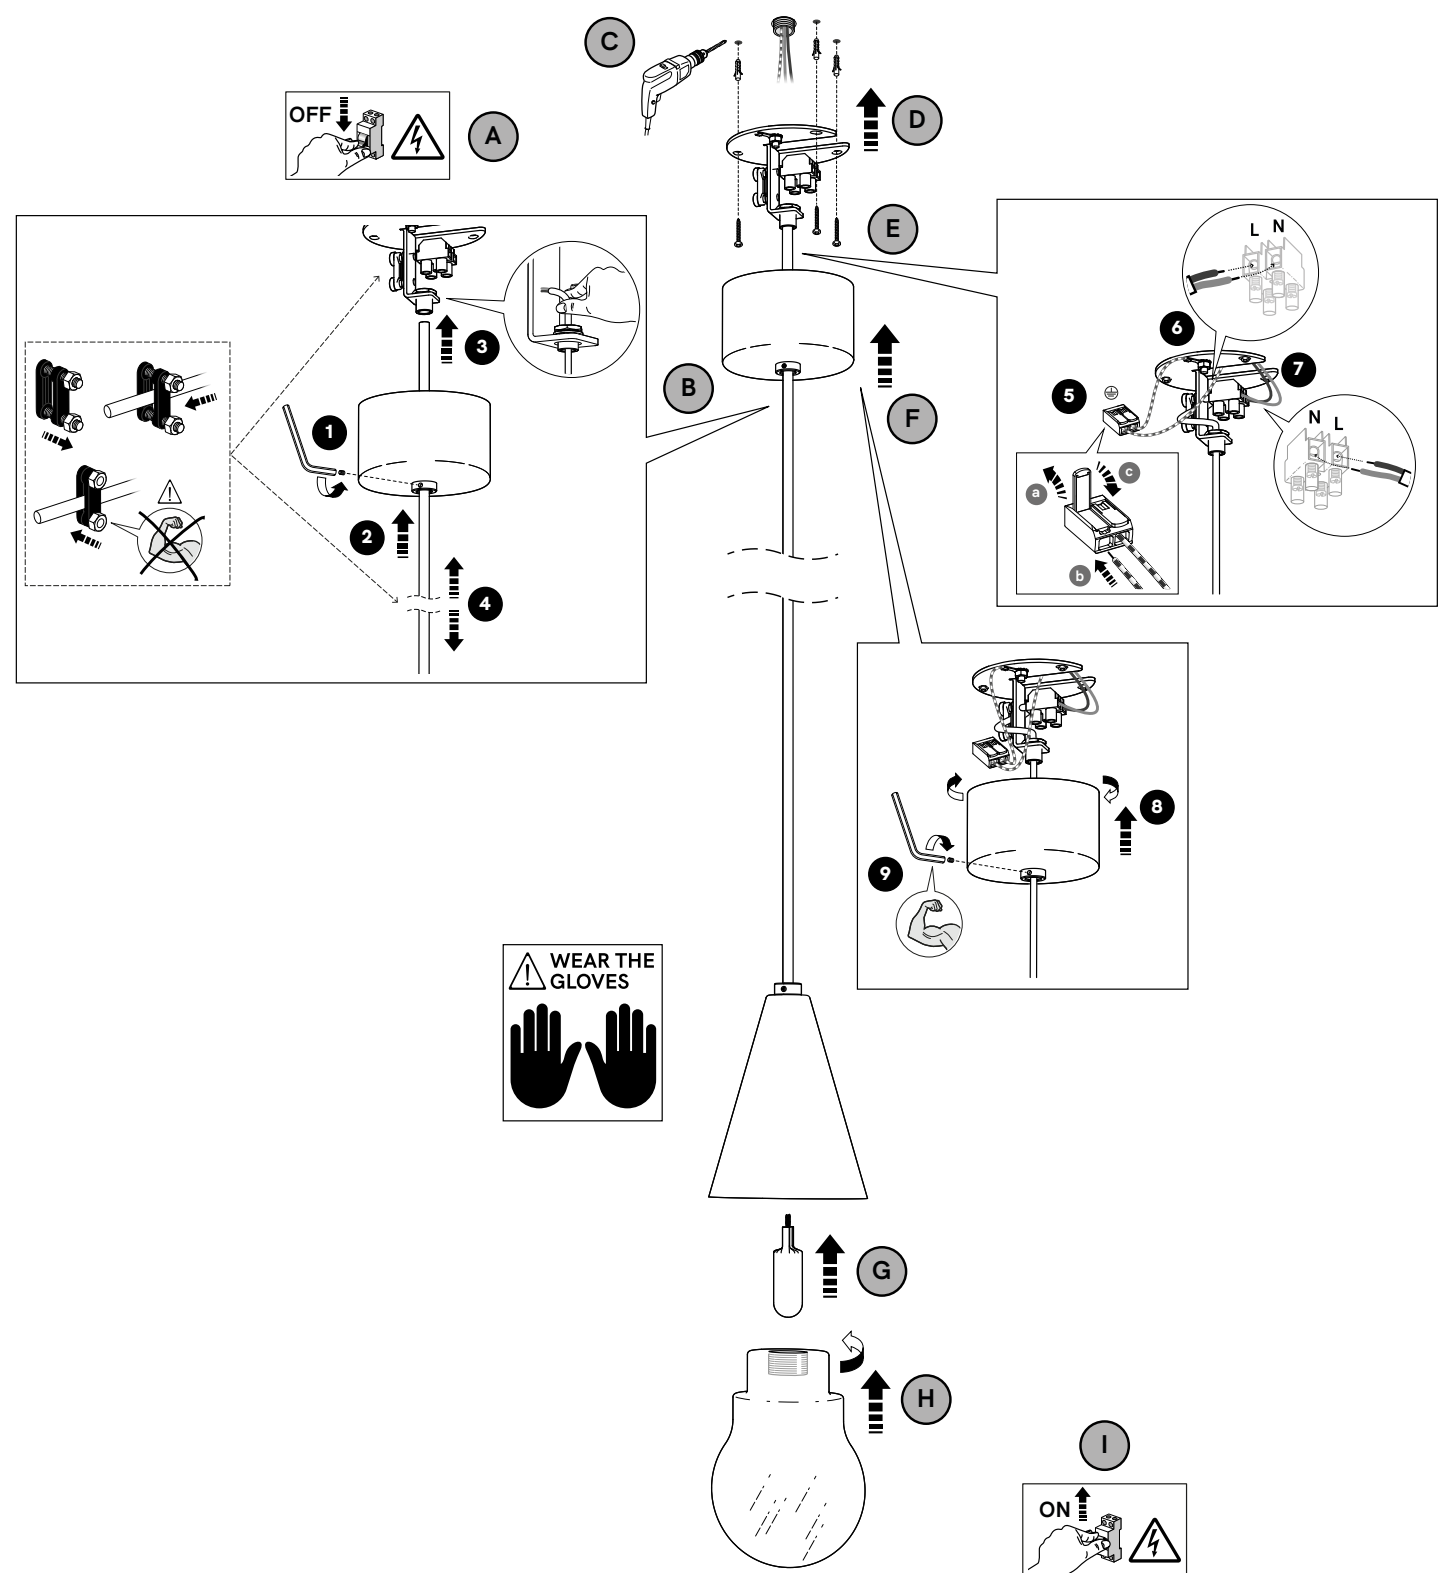

DEW DESIGN BY DT STUDIO		CODE 289.01	
1 x MAX 5W LED	G9	220-240 V 50/60 Hz	IP 20
			   

IT Regolabile con dimmer a taglio di fase IGBT o triac. Utilizzare preferibilmente dimmer dei marchi più noti. **Nota:** prima di acquistare la lampadina dimmerabile, verificare la compatibilità con il dimmer scelto.

EN Adjustable with IGBT or triac phase cut dimmer. Preferably use dimmers of the best known brands. **Note:** before buying the dimmable light bulb, check it is compatible with the selected dimmer.

RU Регулируется с помощью IGBT или симисторного диммера с отсечкой фазы. Предпочтительно использовать диммеры самых известных брендов. **Примечание:** перед покупкой регулируемой лампы проверьте ее совместимость с выбранным светорегулятором.

	IT USARE TASSELLI E VITI APPROPRIATE (NON FORNITI)	IT N = blu	L = marrone	 = giallo / verde
	EN USE APPROPRIATE DOWELS AND SCREWS (NOT SUPPLIED)	EN N = blue	L = brown	 = yellow / green
	RU ИСПОЛЬЗУЙТЕ СООТВЕТСТВУЮЩИЕ ДУБЕЛИ И ВИНТЫ (НЕ ПРЕДОСТАВЛЯЮТСЯ)	RU N = синий	L = коричневый	 = желто-зеленый