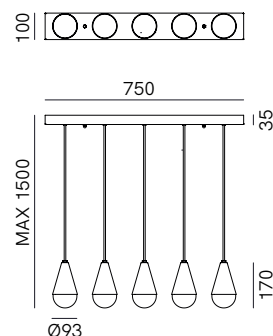

289.11.FFT

DT STUDIO

Le linee pulite della collezione di lampade da interno Dew danno risalto alla purezza della materia ferro. L'elemento a sospensione può essere usato da solo o in combinazione con altri, per creare composizioni lineari o raggruppamenti dall'effetto scenografico. Dew è disponibile anche in versione lampada da parete/soffitto.

SPECIFICHE TECNICHE | TECHNICAL DATA

Tipologia Type	sospensione <i>pendant</i>
Ambiente Environment	indoor
Materiali Materials	Ferro - Vetro <i>Iron - Glass</i>
Fonte luminosa Light source	5 x Max 5W LED G9 (non inclusa <i>not included</i>)
Tensione Voltage	240 Vac 50-60 Hz
Dimmerazione Dimming	Taglio di fase IGBT / TRIAC <i>Phase cut IGBT / TRIAC</i>
Scatole Boxes	1
Volume totale Total volume	0,094 m ³
Peso lordo Gross weight	5 kg
Certificazioni Certifications	CE IP20