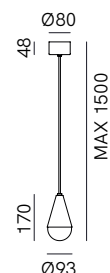

289.01.FFT

DT STUDIO

Le linee pulite della collezione di lampade da interno Dew danno risalto alla purezza della materia ferro. L'elemento a sospensione può essere usato da solo o in combinazione con altri, per creare composizioni lineari o raggruppamenti dall'effetto scenografico. Dew è disponibile anche in versione lampada da parete/soffitto.

SPECIFICHE TECNICHE | TECHNICAL DATA

Tipologia Type	sospensione <i>pendant</i>
Ambiente Environment	indoor
Materiali Materials	Ferro - Vetro <i>Iron - Glass</i>
Fonte luminosa Light source	1 x Max 5W LED G9 (non inclusa <i>not included</i>)
Tensione Voltage	240 Vac 50-60 Hz
Dimmerazione Dimming	Taglio di fase IGBT / TRIAC <i>Phase cut IGBT / TRIAC</i>
Scatole Boxes	1
Volume totale Total volume	0,024 m ³
Peso lordo Gross weight	1,5 kg
Certificazioni Certifications	CE  IP20