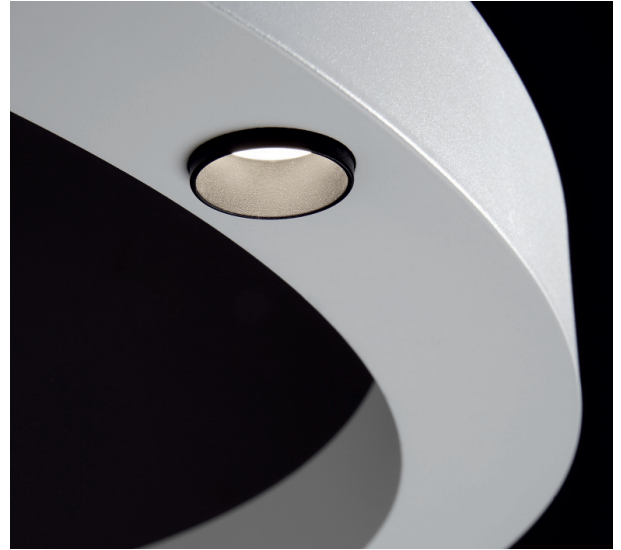

TR 100 Spot

Josep Ll. Xuclà