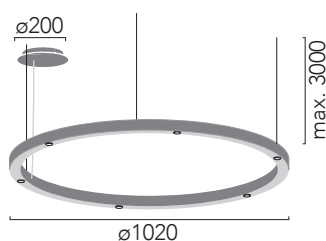

Código / Code	1122
Acabados / Finishes	01 Blanco / White 03 Negro / Black 04 Champagne 00 Custom RAL
Acabados especiales / Special Finishes	30 Bronce / Bronze 31 Latón satinado / Brushed brass 32 Níquel satinado / Brushed nickel
Luz / Light	20 LED 36W (6 spots x 6W) 2342lm 2700K 30 LED 36W (6 spots x 6W) 2342lm 3000K
Opcional / Optional	DALI / PUSH Driver Casambi (Control de la luz via Bluetooth y App) (Lighting control via Bluetooth and App) Mini florón empotrable Ø 100mm blanco (mismo precio) Mini recessed backplate Ø 100mm white (same price)
Diseñador / Designer	Josep Ll. Xuclà
Año / Year	2017
Peso / Weight	6 kg
Material	Aluminio / Aluminium
Alimentación LED / LED tension	500mA
CRI	90
Óptica / Optics	28°
Dimensiones embalaje / Box Dimensions	125x125x6 cm

Instalación / Installation

3 conexiones para techo con regulación rápida de los cables de suspensión de acero; base de techo para rosetón de alimentación; todos los anclajes se efectúan mediante tornillos y tacos de expansión no incluidos de serie. Cables de suspensión 0,6mm L 3000 mm.

3 ceiling fixings with quick adjustment of the steel cables. Independent canopy that incorporates the driver of the luminary. All fixings are done with screws and anchors (not included). 3 meter steel cables 0,6mm diameter included.

Fotometrías completas disponibles en Full photometrics on: www.insolitbcn.com

Fabricado según normativa EN60598-1 y regulaciones pertinentes.

Manufactured according EN60598-1 normative and relevant regulations.

A Florón independiente para superficie
Surface independent canopy

B Driver remoto
Remote Driver

G Multidriver para conexión en serie
Multidriver for multiple lamps

Luz spots / Spot Light

Dimmable: TRIAC