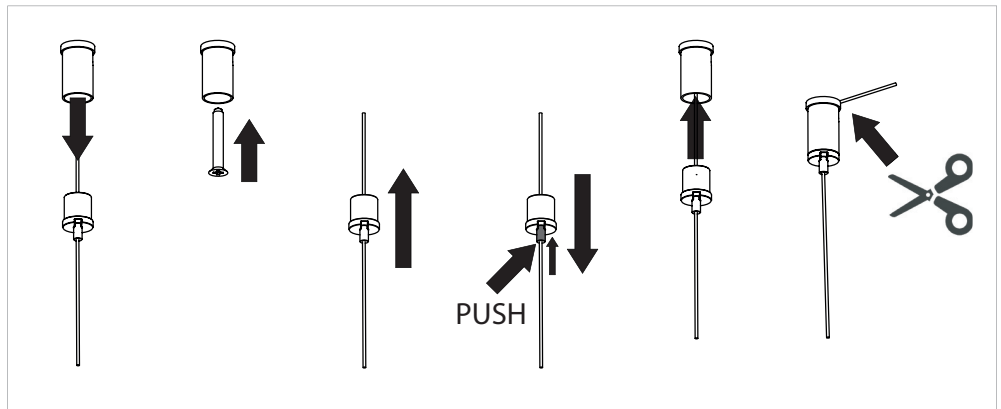

Instalación y conexión / Installation and Connection

Suspensión luz directa con proyectores de 5 W en perfil de aluminio extruido 40x40mm. LED en PCB diseñado por Insolit para la colección TR. Regulable en altura con 3 cables de acero inox (0,6mm). Florón circular independiente para instalación en superficie. Cable de alimentación recubierto de tejido negro o blanco. Acabados en blanco, negro y champagne lacado texturizado.