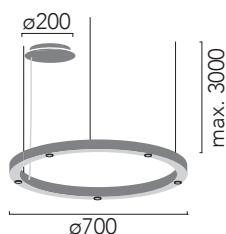

Suspensión luz directa con proyectores de 5 W en perfil de aluminio extruido 40x40mm. LED en PCB diseñado por Insolit para la colección TR. Regulable en altura con 3 cables de acero inox (0,6mm). Florón circular independiente para instalación en superficie. Cable de alimentación recubierto de tejido negro o blanco. Acabados en blanco, negro y champagne lacado texturizado.

Pendant direct light with 5 W spotlights in 40x40mm extruded aluminum profile. PCB LED designed by Insolit for the TR collection. 3 adjustable stainless steel cables (0,6mm). Separate circular canopy for surface installation. Black or white coated fabric power cord. Finished in white, black and champagne textured lacquered.

Código / Code	1121
Acabados / Finishes	01 Blanco / White 03 Negro / Black 04 Champagne 00 Custom RAL
Acabados especiales / Special Finishes	30 Bronce / Bronze 31 Latón satinado / Brushed brass 32 Níquel satinado / Brushed nickel
Luz / Light	19 LED 30W (5 spots x 6W) 1958lm 2700K 30 LED 30W (5 spots x 6W) 1958lm 3000K
Opcional / Optional	DALI / PUSH Driver Casambi (Control de la luz via Bluetooth y App) (Lighting control via Bluetooth and App) Mini florón empotrable Ø 100mm blanco (mismo precio) Mini recessed backplate Ø 100mm white (same price)
Diseñador / Designer	Josep Ll. Xuclà
Año / Year	2017
Peso / Weight	3,75 kg
Material	Aluminio / Aluminium
Alimentación LED / LED tension	500mA
CRI	90
Óptica / Optics	28°
Dimensiones embalaje / Box Dimensions	73x71x5 cm

Instalación / Installation

3 conexiones para techo con regulación rápida de los cables de suspensión de acero; base de techo para rosetón de alimentación; todos los anclajes se efectúan mediante tornillos y tacos de expansión no incluidos de serie. Cables de suspensión 0,6mm L 3000 mm.