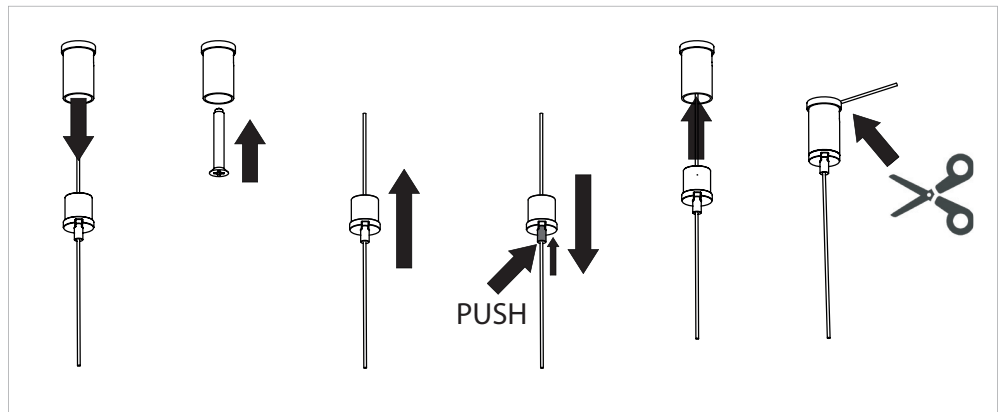

Instalación y conexión / Installation and Connection