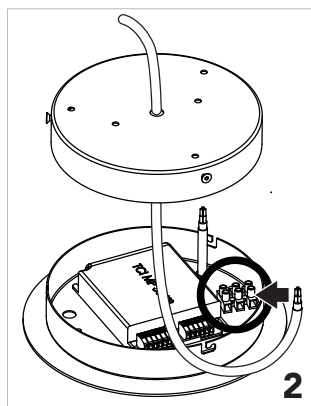

Instalación y conexión / Installation and Connection

Suspensión luz directa con proyectores de 5 W en perfil de aluminio extruido 40x40mm. LED en PCB diseñado por Insolit para la colección TR. Regulable en altura con 3 cables de acero inox (0,6mm). Florón circular independiente para instalación en superficie. Cable de alimentación recubierto de tejido negro o blanco. Acabados en blanco, negro y champagne lacado texturizado.