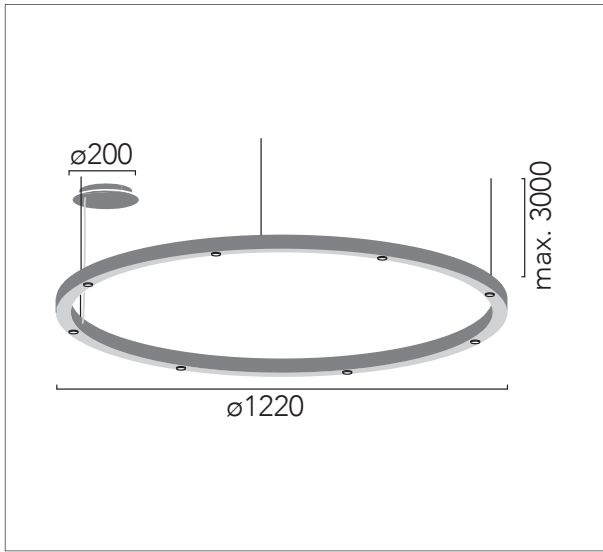

TR 120 Spot

Josep Ll. Xuclà