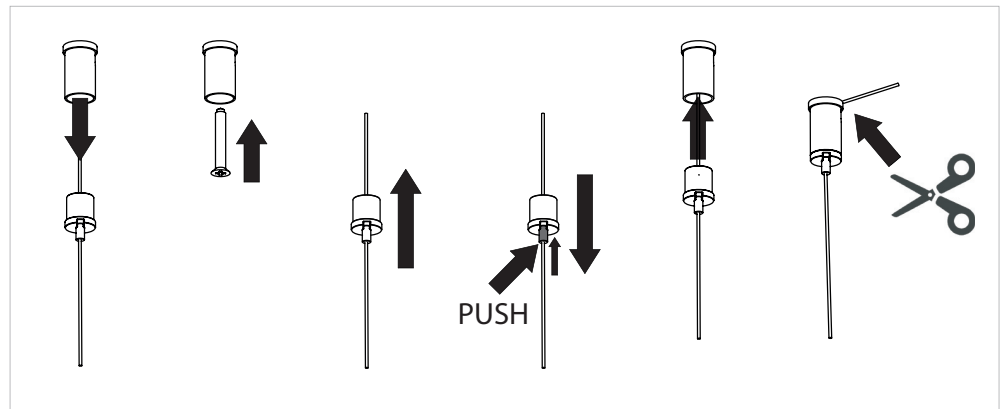

Instalación y conexión / Installation and Connection