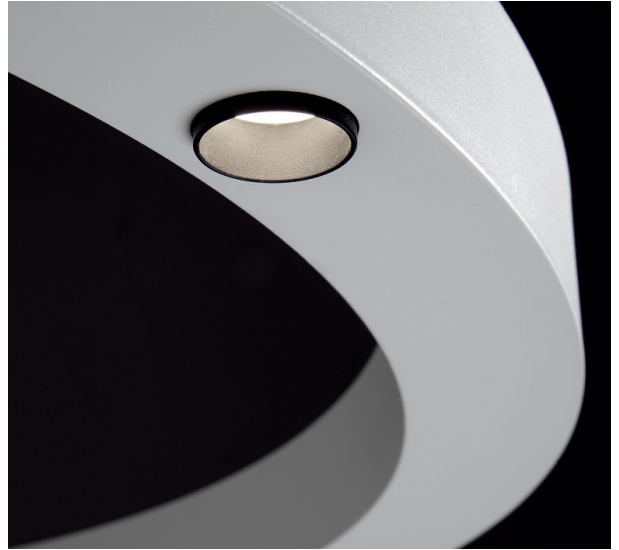

TR 50 Spot

Josep Ll. Xuclà