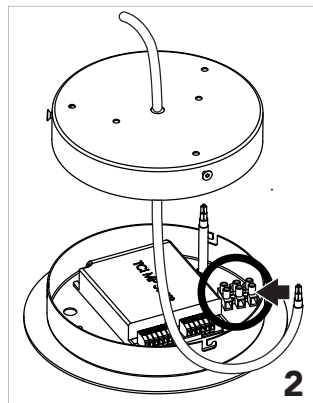

Instalación y conexión / Installation and Connection