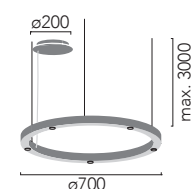

TR 70 Spot 1121