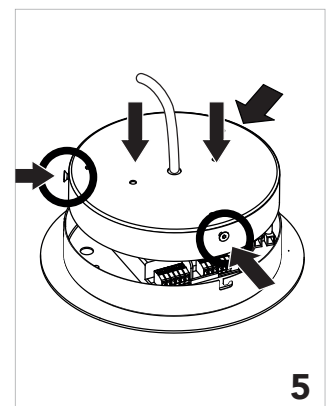

Instalación y conexión / Installation and Connection

1122

TR 100 Spot

Suspensión luz directa con proyectores de 5 W en perfil de aluminio extruido 40x40mm. LED en PCB diseñado por Insolit para la colección TR. Regulable en altura con 3 cables de acero inox (0,6mm). Florón circular independiente para instalación en superficie. Cable de alimentación recubierto de tejido negro o blanco. Acabados en blanco, negro y champagne lacado texturizado.