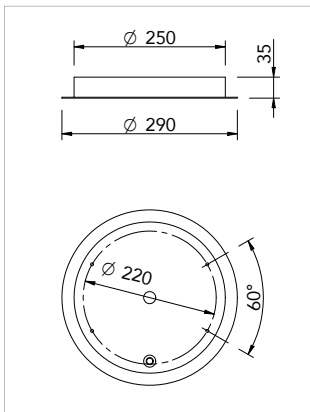

Instalación y conexión / Installation and Connection