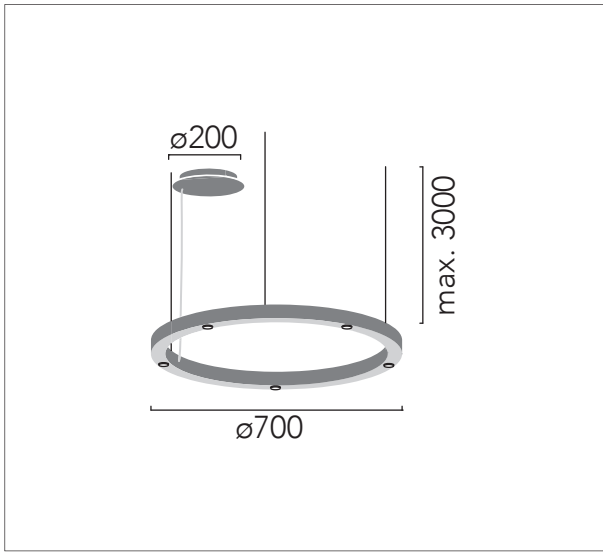

TR 70 Spot

Josep Ll. Xuclà