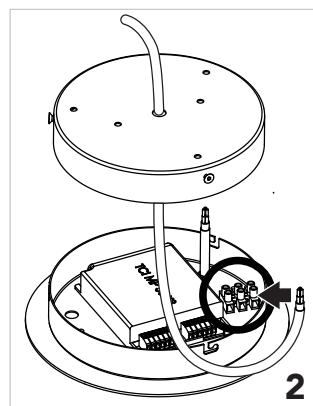

Instalación y conexión / Installation and Connection

1122

TR 100 Spot

Suspensión luz directa con proyectores de 5 W en perfil de aluminio extruido 40x40mm. LED en PCB diseñado por Insolit para la colección TR. Regulable en altura con 3 cables de acero inox (0,6mm). Florón circular independiente para instalación en superficie. Cable de alimentación recubierto de tejido negro o blanco. Acabados en blanco, negro y champagne lacado texturizado.