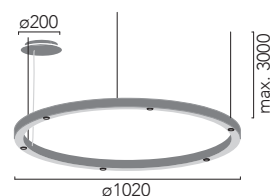

TR 100 Spot 1122

TR 120 Spot 1123