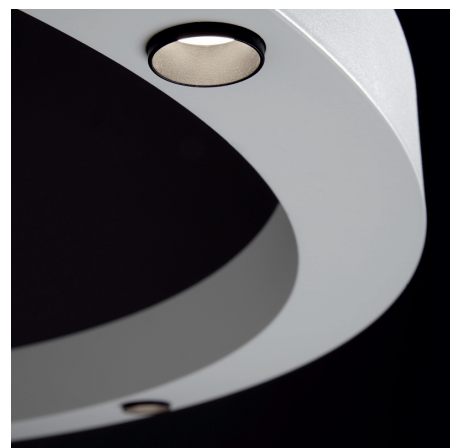

TR Spot

Josep Ll. Xuclà

Suspensión luz directa con proyectores de 5 W en perfil de aluminio extruido 40x40mm. LED en PCB diseñado por Insolit para la colección TR. Regulable en altura con 3 cables de acero inox (0,6mm). Floron circular independiente para instalación en superficie. Cable de alimentación recubierto de tejido negro o blanco. Acabados en blanco, negro y champagne lacado texturizado.

Pendant direct light with 5 W spotlights in 40x40mm extruded aluminum profile. PCB LED designed by Insolit for the TR collection. 3 adjustable stainless steel cables (0,6mm). Separate circular canopy for surface installation. Black or white coated fabric power cord. Finished in white, black and champagne textured lacquered.