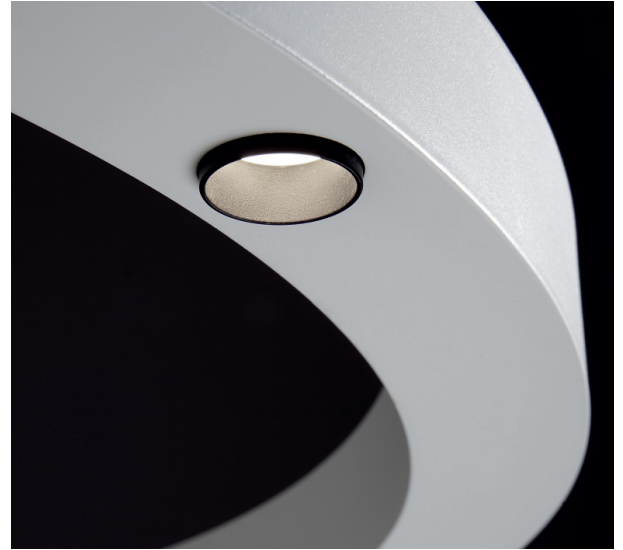

TR 120 Spot

Josep Ll. Xuclà