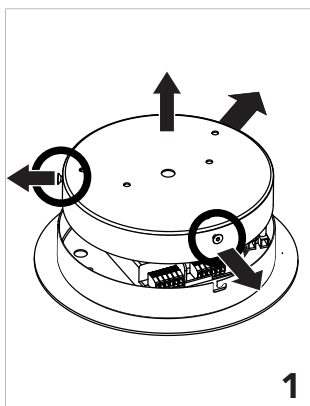

Instalación y conexión / Installation and Connection

Suspensión luz directa con proyectores de 5 W en perfil de aluminio extruido 40x40mm. LED en PCB diseñado por Insolit para la colección TR. Regulable en altura con 3 cables de acero inox (0,6mm). Florón circular independiente para instalación en superficie. Cable de alimentación recubierto de tejido negro o blanco. Acabados en blanco, negro y champagne lacado texturizado.