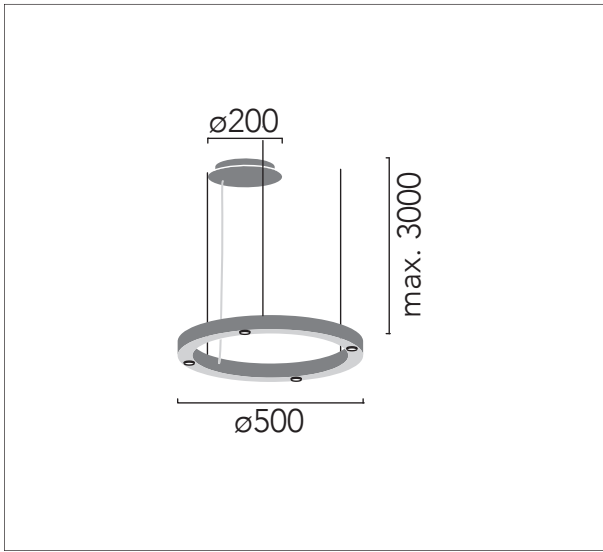

TR 50 Spot

Josep Ll. Xuclà