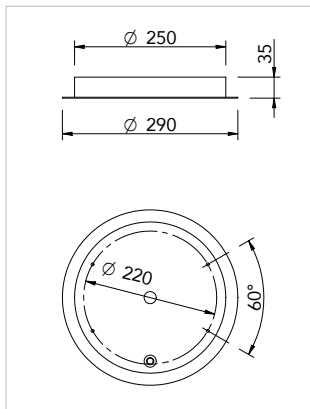

Instalación y conexión / Installation and Connection