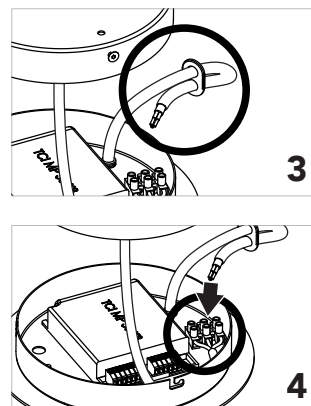

Instalación y conexión / Installation and Connection

Suspensión luz directa con proyectores de 5 W en perfil de aluminio extruido 40x40mm. LED en PCB diseñado por Insolit para la colección TR. Regulable en altura con 3 cables de acero inox (0,6mm). Florón circular independiente para instalación en superficie. Cable de alimentación recubierto de tejido negro o blanco. Acabados en blanco, negro y champagne lacado texturizado.