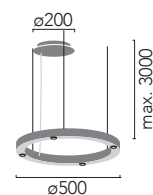

TR 50 Spot 1120