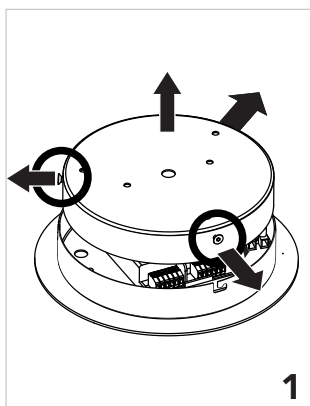

Instalación y conexión / Installation and Connection

1122

TR 100 Spot

Suspensión luz directa con proyectores de 5 W en perfil de aluminio extruido 40x40mm. LED en PCB diseñado por Insolit para la colección TR. Regulable en altura con 3 cables de acero inox (0,6mm). Florón circular independiente para instalación en superficie. Cable de alimentación recubierto de tejido negro o blanco. Acabados en blanco, negro y champagne lacado texturizado.