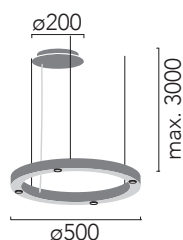

LED 30W (5 spots x 6W) 1958lm 2700K - 3000K

1122 TR 100 Spot

LED 36W (6 spots x 6W) 2342lm 2700K - 3000K

1123 TR 120 Spot

LED 48W (8 spots x 6W) 3133lm 2700K - 3000K

200/240V 50/60Hz

Acabados / Finishes

Blanco / White

Luz Spots / Spot light

INSOLIT

c/ Cerignola 13, 08022 Barcelona
+34 932 507 640 • insolit@insolitbcn.com • insolitbcn.com

1120

TR 50 Spot

Suspensión luz directa con proyectores de 5 W en perfil de aluminio extruido 40x40mm. LED en PCB diseñado por Insolit para la colección TR. Regulable en altura con 3 cables de acero inox (0,6mm). Florón circular independiente para instalación en superficie. Cable de alimentación recubierto de tejido negro o blanco. Acabados en blanco, negro y champagne lacado texturizado.

Código / Code	1120
Acabados / Finishes	01 Blanco / White 03 Negro / Black 04 Champagne 00 Custom RAL
Acabados especiales / Special Finishes	30 Bronce / Bronze 31 Latón satinado / Brushed brass 32 Níquel satinado / Brushed nickel
Luz / Light	18 LED 24W (4 spots x 6W) 1596lm 2700K 30 LED 24W (4 spots x 6W) 1596lm 3000K
Opcional / Optional	DALI / PUSH Driver Casambi (Control de la luz via Bluetooth y App) (Lighting control via Bluetooth and App) Mini florón empotrable Ø 100mm blanco (mismo precio) Mini recessed backplate Ø 100mm white (same price)
Diseñador / Designer	Josep Ll. Xuclà
Año / Year	2017
Peso / Weight	3,25 kg
Material	Aluminio / Aluminium
Alimentación LED / LED tension	500mA
CRI	90
Óptica / Optics	28°
Dimensiones embalaje / Box Dimensions	73x71x5 cm