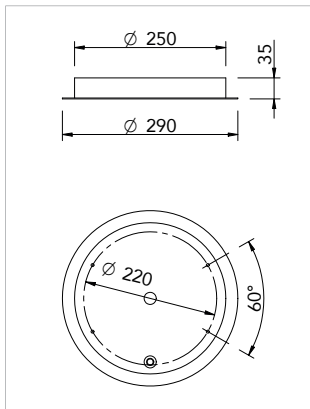

Instalación y conexión / Installation and Connection

Suspensión luz directa con proyectores de 5 W en perfil de aluminio extruido 40x40mm. LED en PCB diseñado por Insolit para la colección TR. Regulable en altura con 3 cables de acero inox (0,6mm). Florón circular independiente para instalación en superficie. Cable de alimentación recubierto de tejido negro o blanco. Acabados en blanco, negro y champagne lacado texturizado.