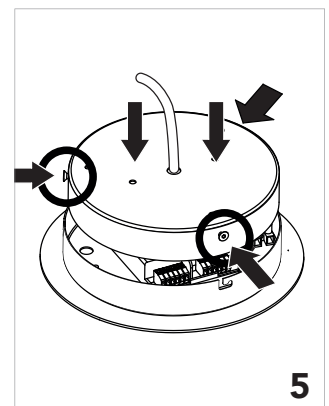

Instalación y conexión / Installation and Connection

Suspensión luz directa con proyectores de 5 W en perfil de aluminio extruido 40x40mm. LED en PCB diseñado por Insolit para la colección TR. Regulable en altura con 3 cables de acero inox (0,6mm). Florón circular independiente para instalación en superficie. Cable de alimentación recubierto de tejido negro o blanco. Acabados en blanco, negro y champagne lacado texturizado.