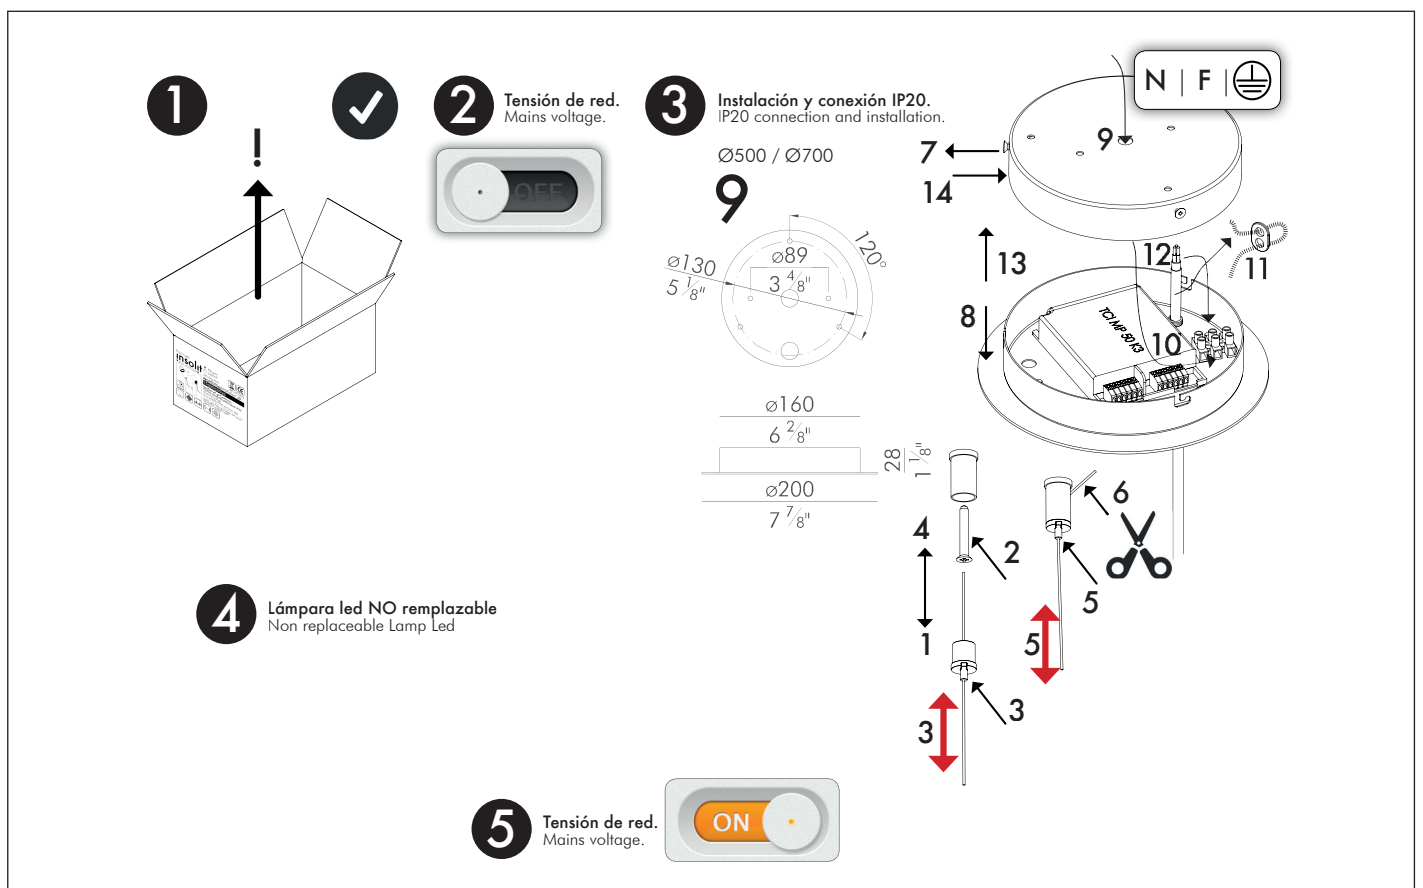

1099XX01

Instrucciones de montaje
Installation instructions

INSOLIT

Instalación y conexión / Installation and Connection

1100

TR 70 Pendulum

Suspensión vertical luz indirecta en perfil de aluminio extruido. Difusor de policarbonato opalizado. LED en PCB flexible diseñado por Insolit para la colección TR. Regulable en altura con 2 cables de acero inox. Florón circular independiente para instalación en superficie. Cable de alimentación recubierto de tejido negro o blanco. Acabados en blanco, negro y champagne lacado texturizado, interior lacado blanco.