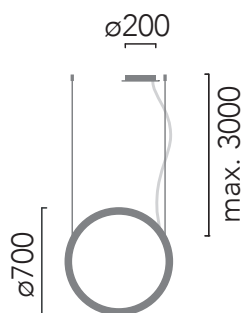

Instalación / Installation

Regulación rápida de los cables de suspensión en el propio florón. Tornillos de fijación del florón no incluidos de serie. Longitud de los cables de suspensión: 3 metros.

Quick adjustment of the suspension cables on the canopy itself. Ceiling canopy fixing screws not included. Suspension cables: 3 meters length.

A Florón independiente para superficie
Surface independent canopy

B Driver remoto
Remote Driver

G Multidriver para conexión en serie
Multidriver for multiple lamps

Fotometrías completas disponibles en Full photometrics on: www.insolitbcn.com

Fabricado según normativa EN60598-1 y regulaciones pertinentes.

Manufactured according EN60598-1 normative and relevant regulations.

Luz a pared / Wall Light

Dimmable: TRIAC

Totalmente personalizable, permite infinidad de composiciones.

Fully customizable, it allows infinite compositions.