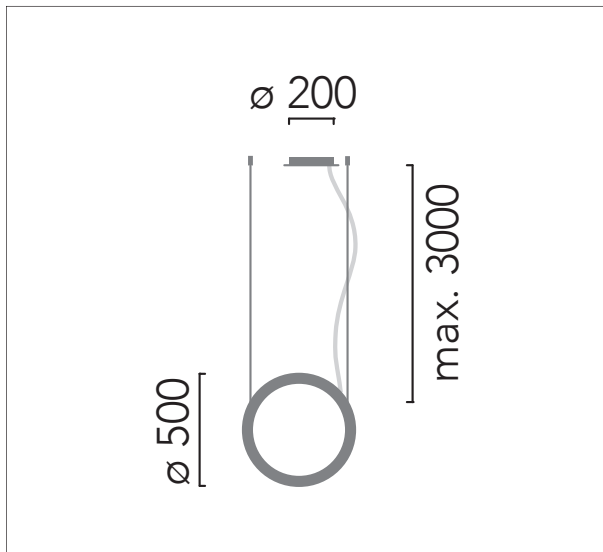

TR 50 Pendulum

Josep Ll. Xuclà