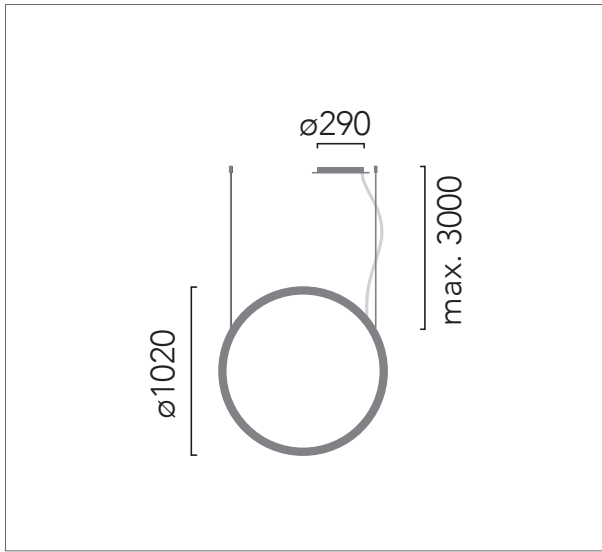

TR 100 Pendulum

Josep Ll. Xuclà

INSOLIT

c/ Cerignola, 13
08022 Barcelona
+34 932 507 640
insolit@insolitbcn.com
insolitbcn.com