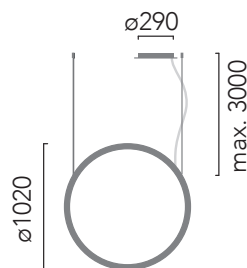

Instalación / Installation

Regulación rápida de los cables de suspensión en el propio florón. Tornillos de fijación del florón no incluidos de serie. Longitud de los cables de suspensión: 3 metros.

Quick adjustment of the suspension cables on the canopy itself. Ceiling canopy fixing screws not included. Suspension cables: 3 meters length.

A Florón independiente para superficie
Surface independent canopy

B Driver remoto
Remote Driver

G Multidriver para conexión en serie
Multidriver for multiple lamps

Fotometrías completas disponibles en Full photometrics on: www.insolitbcn.com

Fabricado según normativa EN60598-1 y regulaciones pertinentes.

Manufactured according EN60598-1 normative and relevant regulations.

Luz a pared / Wall Light

Dimmable: TRIAC

Totalmente personalizable, permite infinidad de composiciones.

Fully customizable, it allows infinite compositions.