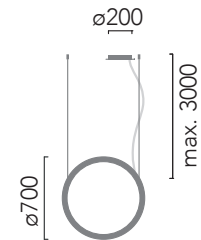

TR 70 Pendulum 1100

TR 100 Pendulum 1101