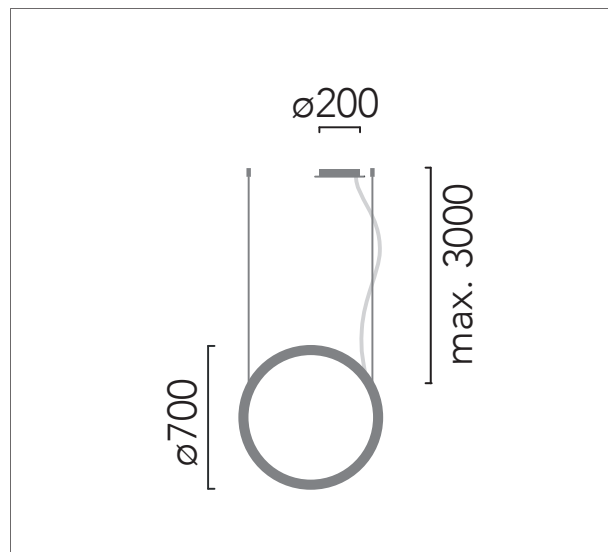

TR 70 Pendulum

Josep Ll. Xuclà