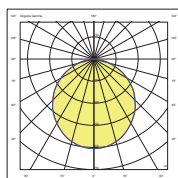

Instalación / Installation

Regulación rápida de los cables de suspensión en el propio florón. Tornillos de fijación del florón no incluidos de serie. Longitud de los cables de suspensión: 3 metros.

Quick adjustment of the suspension cables on the canopy itself. Ceiling canopy fixing screws not included. Suspension cables: 3 meters length.