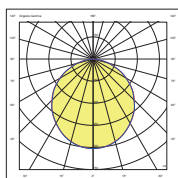

Instalación / Installation

Regulación rápida de los cables de suspensión en el propio florón. Tornillos de fijación del florón no incluidos de serie. Longitud de los cables de suspensión: 3 metros.

Quick adjustment of the suspension cables on the canopy itself. Ceiling canopy fixing screws not included. Suspension cables: 3 meters length.