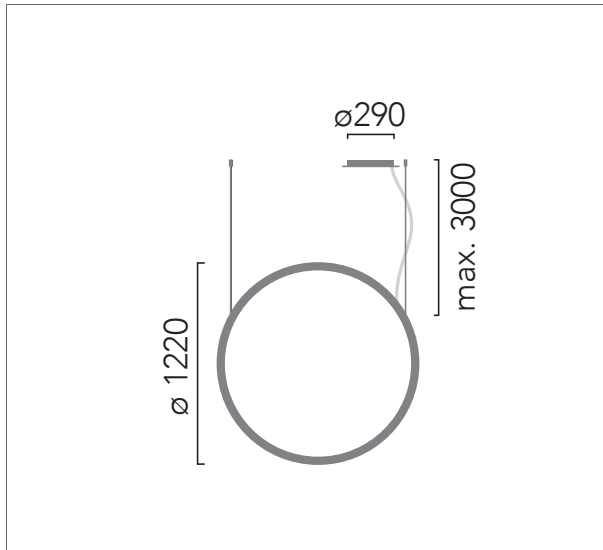

TR 120 Pendulum

Josep Ll. Xuclà

INSOLIT

c/ Cerignola, 13
08022 Barcelona
+34 932 507 640
insolit@insolitbcn.com
insolitbcn.com