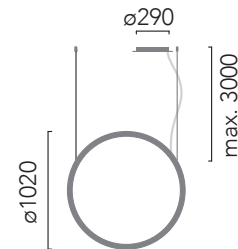

TR 100 Pendulum 1101

TR 120 Pendulum 1102