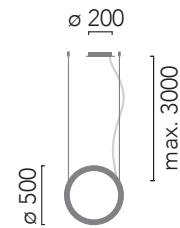

TR 50 Pendulum 1099

TR 70 Pendulum 1100