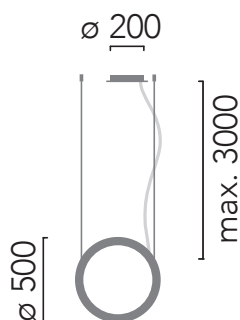

Instalación / Installation

Regulación rápida de los cables de suspensión en el propio florón. Tornillos de fijación del florón no incluidos de serie. Longitud de los cables de suspensión: 3 metros.

Quick adjustment of the suspension cables on the canopy itself. Ceiling canopy fixing screws not included. Suspension cables: 3 meters length.

A Florón independiente para superficie
Surface independent canopy

B Driver remoto
Remote Driver

G Multidriver para conexión en serie
Multidriver for multiple lamps

Fotometrías completas disponibles en Full photometrics on: www.insolitbcn.com

Fabricado según normativa EN60598-1 y regulaciones pertinentes.

Manufactured according EN60598-1 normative and relevant regulations.

Luz a pared / Wall Light

Dimmable: TRIAC

Totalmente personalizable, permite infinidad de composiciones.

Fully customizable, it allows infinite compositions.