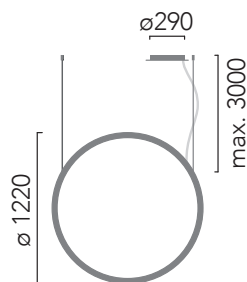

Instalación / Installation

Regulación rápida de los cables de suspensión en el propio florón. Tornillos de fijación del florón no incluidos de serie. Longitud de los cables de suspensión: 3 metros.

Quick adjustment of the suspension cables on the canopy itself. Ceiling canopy fixing screws not included. Suspension cables: 3 meters length.

A Florón independiente para superficie
Surface independent canopy

B Driver remoto
Remote Driver

G Multidriver para conexión en serie
Multidriver for multiple lamps

Fotometrías completas disponibles en Full photometrics on: www.insolitbcn.com

Fabricado según normativa EN60598-1 y regulaciones pertinentes.

Manufactured according EN60598-1 normative and relevant regulations.

Luz a pared / Wall Light

Dimmable: TRIAC

Totalmente personalizable, permite infinidad de composiciones.

Fully customizable, it allows infinite compositions.