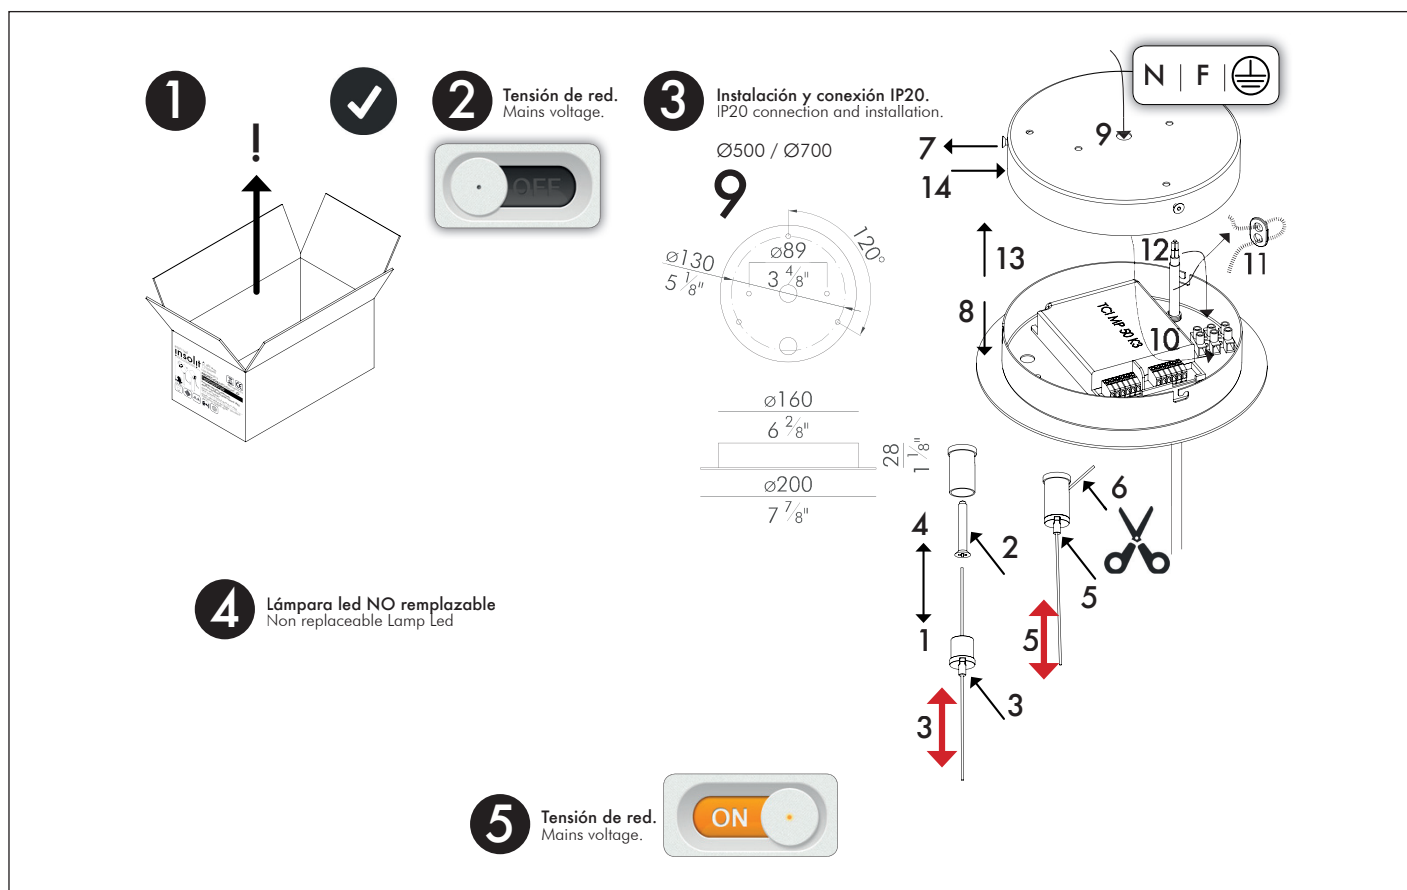

1100XX01

Instrucciones de montaje

Installation instructions

INSOLIT

Instalación y conexión / Installation and Connection

1101

TR 100 Pendulum

Suspensión vertical luz indirecta en perfil de aluminio extruido. Difusor de policarbonato opalizado. LED en PCB flexible diseñado por Insolit para la colección TR. Regulable en altura con 2 cables de acero inox. Florón circular independiente para instalación en superficie. Cable de alimentación recubierto de tejido negro o blanco. Acabados en blanco, negro y champagne lacado texturizado, interior lacado blanco.