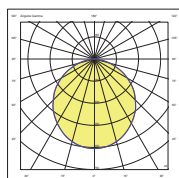

Instalación / Installation

Regulación rápida de los cables de suspensión en el propio florón. Tornillos de fijación del florón no incluidos de serie. Longitud de los cables de suspensión: 3 metros.

Quick adjustment of the suspension cables on the canopy itself. Ceiling canopy fixing screws not included. Suspension cables: 3 meters length.