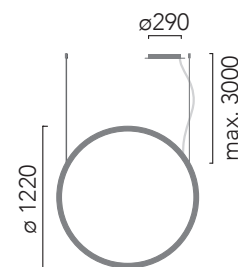

TR 120 Pendulum 1102