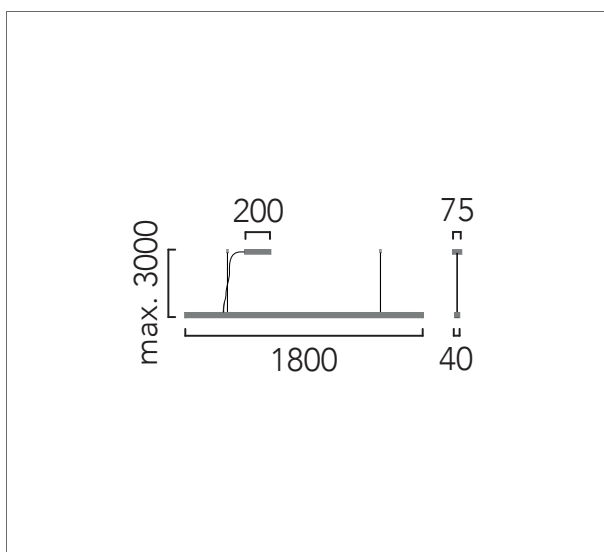

TR 180 Line

Josep Ll. Xuclà