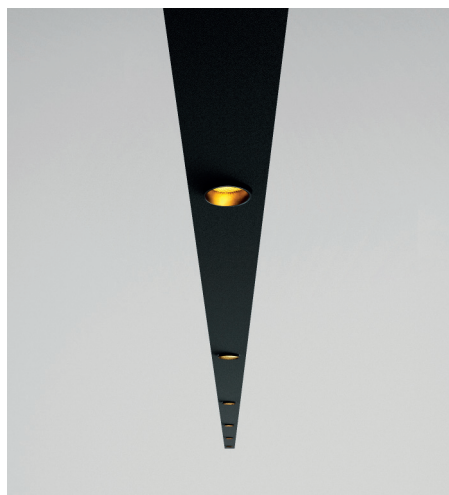

# TR Line

Josep Ll. Xuclà

Suspensión luz directa en perfil de aluminio extruido. Difusor de policarbonato gel. LED en PCB diseñado por Insolit para la colección TR. Regulable en altura con 2 cables de acero. Florón independiente para instalación en superficie. Cable de alimentación recubierto de tejido negro o blanco o cable transparente ultrafino para los modelos sin luz indirecta. Totalmente personalizable.

*Pendant direct light in extruded aluminum profile. Gel polycarbonate diffuser. PCB LED designed by Insolit for the TR collection. Adjustable steel cables. Separate canopy for surface installation. Black or white coated fabric or transparent power cord. Finished in white, black, champagne or any RAL textured lacquered. Fully customizable.*

### TR 300 Line 1194

Dimmable: TRIAC

Luz spots / Spot light

# TR 120 Line

Suspensión luz directa en perfil de aluminio extruido. Difusor de policarbonato gel. LED en PCB diseñado por Insolit para la colección TR. Regulable en altura con 2 cables de acero. Florón independiente para instalación en superficie. Cable de alimentación recubierto de tejido negro o blanco o cable transparente ultrafino para los modelos sin luz indirecta. Totalmente personalizable.