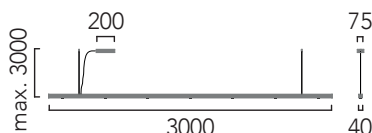

Instalación / Installation

2 conexiones para techo con regulación rápida de los cables de suspensión de acero; base de techo para rosetón de alimentación; todos los anclajes se efectúan mediante tornillos y tacos de expansión no incluidos de serie. Cables de suspensión 0,6mm L 3000 mm.

2 ceiling fixings with quick adjustment of the steel cables. Independent canopy that incorporates the driver of the luminary. All fixings are done with screws and anchors (not included). 3 meter steel cables 0,6mm diameter included.