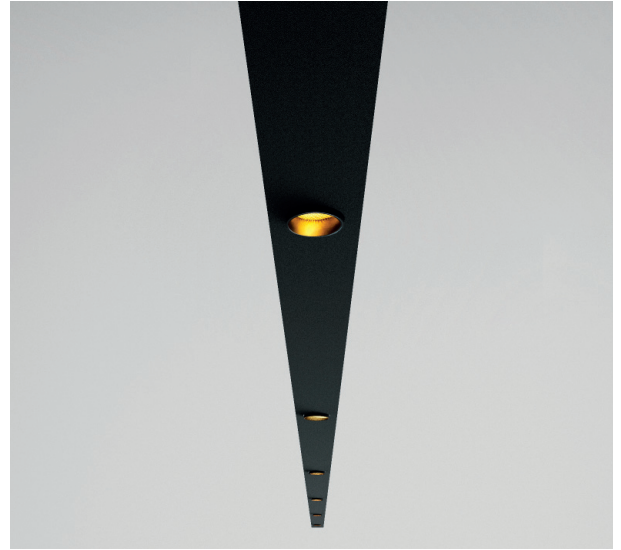

TR 120 Line

Josep Ll. Xuclà