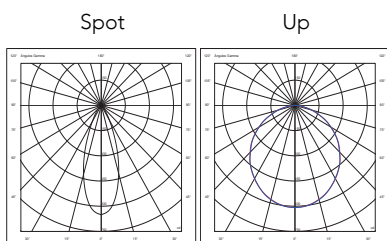

Fotometrías completas disponibles en Full photometrics on: www.insolitbcn.com

Fabricado según normativa EN60598-1 y regulaciones pertinentes.

Manufactured according EN60598-1 normative and relevant regulations.

A Florón independiente para superficie
Surface independent canopy

B Driver remoto
Remote Driver

G Multidriver para conexión en serie
Multidriver for multiple lamps

Luz spots / Spot light

Dimmable: TRIAC