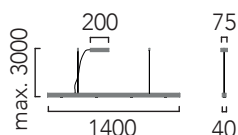

Instalación / Installation

2 conexiones para techo con regulación rápida de los cables de suspensión de acero; base de techo para rosetón de alimentación; todos los anclajes se efectúan mediante tornillos y tacos de expansión no incluidos de serie. Cables de suspensión 0,6mm L 3000 mm.

2 ceiling fixings with quick adjustment of the steel cables. Independent canopy that incorporates the driver of the luminaire. All fixings are done with screws and anchors (not included). 3 meter steel cables 0,6mm diameter included.