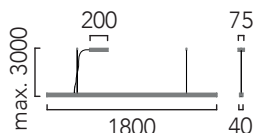

Instalación / Installation

2 conexiones para techo con regulación rápida de los cables de suspensión de acero; base de techo para rosetón de alimentación; todos los anclajes se efectúan mediante tornillos y tacos de expansión no incluidos de serie. Cables de suspensión 0,6mm L 3000 mm.

2 ceiling fixings with quick adjustment of the steel cables. Independent canopy that incorporates the driver of the luminaire. All fixings are done with screws and anchors (not included). 3 meter steel cables 0,6mm diameter included.