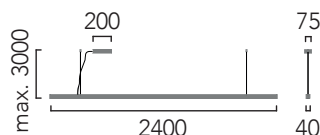

Instalación / Installation

2 conexiones para techo con regulación rápida de los cables de suspensión de acero; base de techo para rosetón de alimentación; todos los anclajes se efectúan mediante tornillos y tacos de expansión no incluidos de serie. Cables de suspensión 0,6mm L 3000 mm.

2 ceiling fixings with quick adjustment of the steel cables. Independent canopy that incorporates the driver of the luminaire. All fixings are done with screws and anchors (not included). 3 meter steel cables 0,6mm diameter included.