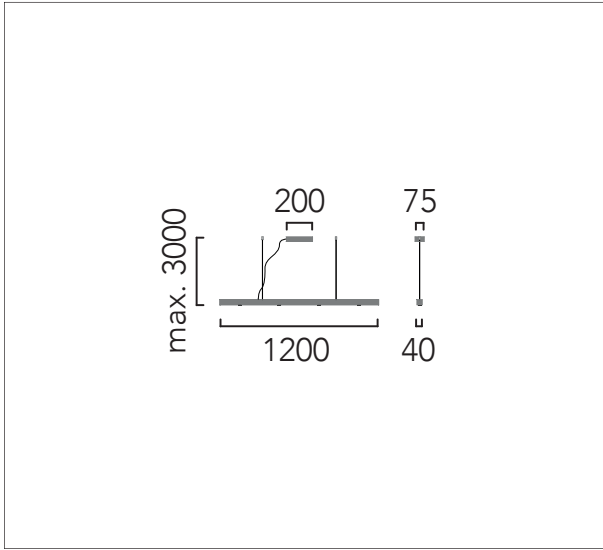

TR 120 Line

Josep Ll. Xuclà