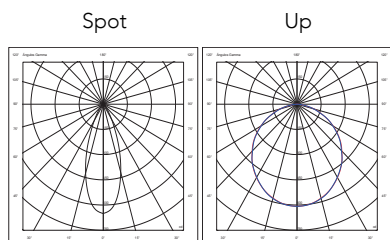

Fotometrías completas disponibles en Full photometrics on: www.insolitbcn.com

Fabricado según normativa EN60598-1 y regulaciones pertinentes.

Manufactured according EN60598-1 normative and relevant regulations.

A Florón independiente para superficie
Surface independent canopy

B Driver remoto
Remote Driver

G Multidriver para conexión en serie
Multidriver for multiple lamps

Luz spots / Spot light

Dimmable: TRIAC