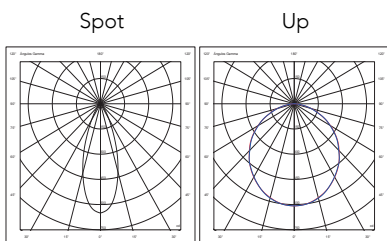

Fotometrías completas disponibles en Full photometrics on: www.insolitbcn.com

Fabricado según normativa EN60598-1 y regulaciones pertinentes.

Manufactured according EN60598-1 normative and relevant regulations.

A Florón independiente para superficie
Surface independent canopy

B Driver remoto
Remote Driver

G Multidriver para conexión en serie
Multidriver for multiple lamps

Luz spots / Spot light

Dimmable: TRIAC