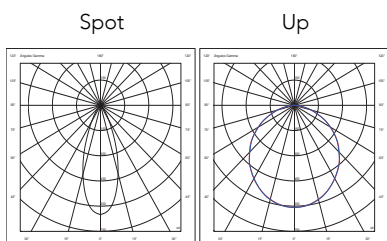

Fotometrías completas disponibles en Full photometrics on: www.insolitbcn.com

Fabricado según normativa EN60598-1 y regulaciones pertinentes.

Manufactured according EN60598-1 normative and relevant regulations.

A Florón independiente para superficie
Surface independent canopy

B Driver remoto
Remote Driver

G Multidriver para conexión en serie
Multidriver for multiple lamps

Luz spots / Spot light

Dimmable: TRIAC