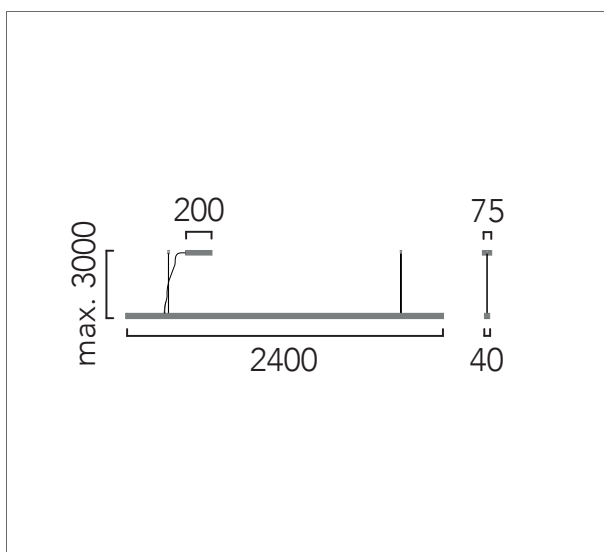

TR 240 Line

Josep Ll. Xuclà