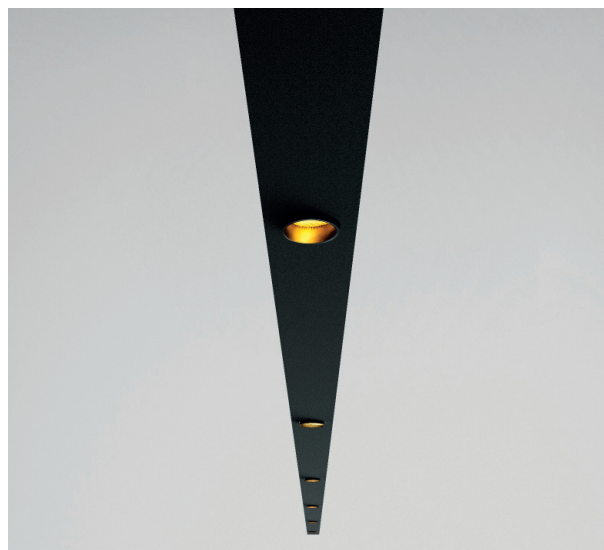

TR 140 Line

Josep Ll. Xuclà