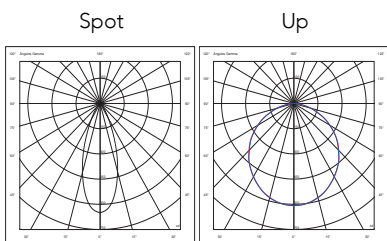

Fotometrías completas disponibles en Full photometrics on: www.insolitbcn.com

Fabricado según normativa EN60598-1 y regulaciones pertinentes.

Manufactured according EN60598-1 normative and relevant regulations.

A Florón independiente para superficie
Surface independent canopy

B Driver remoto
Remote Driver

G Multidriver para conexión en serie
Multidriver for multiple lamps

Luz spots / Spot light

Dimmable: TRIAC