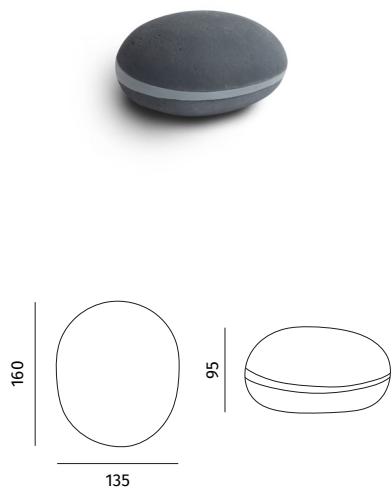

PRIA MINI by Maurizio Quargnale

Registered Design / Modello Registrato

Article code: **1125E-396-27194**

BATTERY

OUTDOOR - PATHMARKERS/ESTERNO - SEGNAPASSO

Material / Materiale

BETALY®

handmade in Italy

Light source / Sorgente luminosa

Type/Tipo	LED
CCT	2700K
Power/Potenza	4W
CRI	CRI 90
Dimmable / Dimmerabile	NO

Installation / Installazione

Type/Tipologia	OUTDOOR - PATHMARKERS/ ESTERNO - SEGNAPASSO
Weight/Peso	1,5Kg
Insulation class/Classe isolamento	III
IP	IP54
Max Ambient Temperature (ta) / Temperatura Ambiente Massima (ta)	40°C