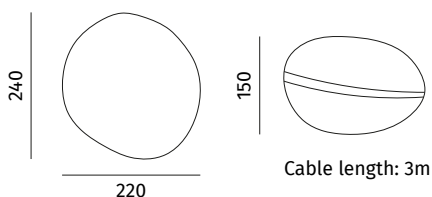

PRIA SERIO by Maurizio Quargnale

Registered Design / Modello Registrato

Article code: **1125B-396-27183**

OUTDOOR - PATHMARKERS/ESTERNO - SEGNAPASSO

Material / Materiale

BETALY®

handmade in Italy

CE IP68 III C.V. [V]

Light source / Sorgente luminosa

Type/Tipo	LED
CCT	2700K
Power/Potenza	5,5W
CRI	CRI 90

Installation / Installazione

Type/Tipologia	OUTDOOR - PATHMARKERS/ ESTERNO - SEGNAPASSO
Weight/Peso	4Kg
Insulation class/Classe isolamento	III
IP	IP68

Accessories & Variants / Accessori & Varianti

All accessories and variants are available on 9010.it.
Tutti gli accessori e le varianti sono disponibili su 9010.it.