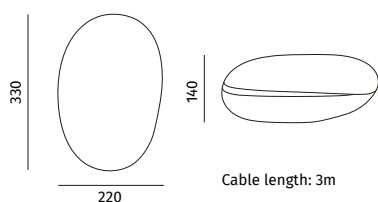

PRIA BRENTA by Maurizio Quargnale

Registered Design / Modello Registrato

Article code: **1125A-396-27183**

OUTDOOR - PATHMARKERS/ESTERNO - SEGNAPASSO

Material / Materiale

BETALY®

handmade in Italy

CE IP68 III C.V. [V]

Light source / Sorgente luminosa

Type/Tipo	LED
CCT	2700K
Power/Potenza	6,5W
CRI	CRI 90

Installation / Installazione

Type/Tipologia	OUTDOOR - PATHMARKERS/ ESTERNO - SEGNAPASSO
Weight/Peso	6,5Kg
Insulation class/Classe isolamento	III
IP	IP68

Accessories & Variants / Accessori & Varianti

All accessories and variants are available on 9010.it.
Tutti gli accessori e le varianti sono disponibili su 9010.it.