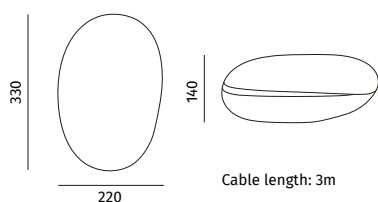

PRIA BRENTA by Maurizio Quargnale

Registered Design / Modello Registrato

Article code: **1125A-396-22183**

OUTDOOR - PATHMARKERS/ESTERNO - SEGNAPASSO

Material / Materiale

BETALY®

handmade in Italy

CE IP68 III C.V. [V]

Light source / Sorgente luminosa

Type/Tipo	LED
CCT	2200K
Power/Potenza	6,5W
CRI	CRI 90

Installation / Installazione

Type/Tipologia	OUTDOOR - PATHMARKERS/ ESTERNO - SEGNAPASSO
Weight/Peso	6,5Kg
Insulation class/Classe isolamento	III
IP	IP68

Accessories & Variants / Accessori & Varianti

All accessories and variants are available on 9010.it.
Tutti gli accessori e le varianti sono disponibili su 9010.it.