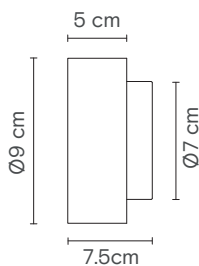

Rock 9

Description / Description/ Descripción

Lamp / Lampe / Lámpara	LED
Power / Puissance / Potencia	4W
Flux / Flux / Flujo	350Lm
Colour t. / T. couleur / T. color	2700K / 3000K
Angle / Angle / Ángulo	360°
CRI / IRC / IRC	≥ 85
IP / IP / IP	IP20 / IP44
Protocol / Protocole / Protocolo	On-off
Driver / Driver / Controlador	-
Voltage / Voltage / Voltaje	220-240V
Guarantee / Garantie / Garantía	5 years / 5 ans / 5 años

Dimensions / Dimensions / Dimensiones

Certificates / Certificats / Certificados

Rock 14

Description / Description / Descripción

Lamp / Lampe / Lámpara	LED
Power / Puissance / Potencia	4W
Flux / Flux / Flujo	350Lm
Colour t. / T. couleur / T. color	2700K / 3000K
Angle / Angle / Ángulo	360°
CRI / IRC / IRC	≥ 85
IP / IP / IP	IP20 / IP44
Protocol / Protocole / Protocolo	On-off
Driver / Driver / Controlador	-
Voltage / Voltage / Voltaje	220-240V
Guarantee / Garantie / Garantía	5 years / 5 ans / 5 años