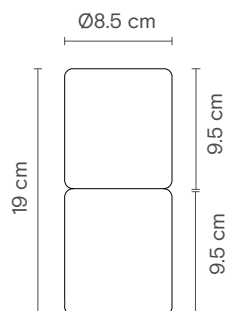

Rock

Description / Description/ Descripción

Lamp / Lampe / Lámpara	E27
Power / Puissance / Potencia	-
Flux / Flux / Flujo	-
Colour t. / T. couleur / T. color	-
Angle / Angle / Ángulo	-
CRI / IRC / IRC	-
IP / IP / IP	IP20
Protocol / Protocole / Protocolo	On-off
Driver / Driver / Controlador	-
Voltage / Voltage / Voltaje	220-240V
Guarantee / Garantie / Garantía	3 years / 3 ans / 3 años
Cable / Câble / Cable	2m

- Black base and alabaster shade / Base noire et abat-jour en albâtre / Base negra y pantalla de alabastro
 Ref. 01704

Dimensions / Dimensions / Dimensiones

Certificates / Certificats / Certificados