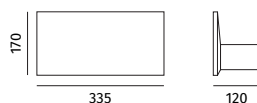

WING

Registered Design / Modello Registrato