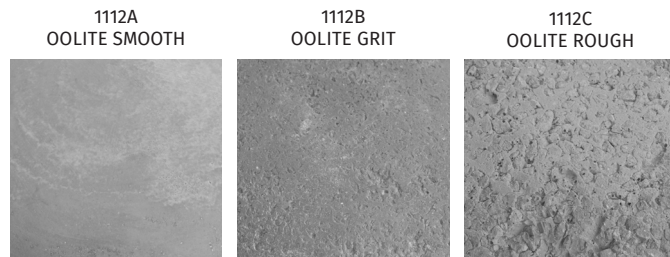

Installation / Installazione

Type/Tipologia	BOLLARD/PALETTO
Weight/Peso	1Kg
Insulation class/Classe isolamento	III
IP	IP65