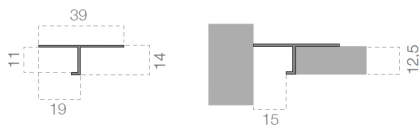

P015 - Profiles / Profili

Material / Materiale: ALUMITE®

| Code | Measures Misure | Plasterboard hole Foro cartongesso | Strip LED Max Wattage |
|----------|---------------------|---------------------------------------|--------------------------|
| P015B-00 | 1010±10mm / 0,16 Kg | 41x1015±10mm | 10W/m |
| P015C-00 | 2020±10mm / 0,32 Kg | 41x2025±10mm | 10W/m |
| P015D-00 | 3020±10mm / 0,48 Kg | 41x3025±10mm | 10W/m |