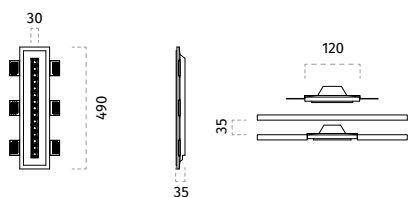

PRISMA EXTRA

Registered Design / Modello Registrato

Article code: **4256C-40185**

CEILING RECESSED LIGHTING/INCASSO A PLAFONE

Material / Materiale

CRISTALY®

handmade in Italy

CE IP20 III C.V. [V]

Light source / Sorgente luminosa

Type/Tipo	LED
CCT	4000K
Light Source Flux/Flusso Sorgente	1570lm
Power/Potenza	15W
CRI	CRI 90

Installation / Installazione

Type/Tipologia	CEILING RECESSED LIGHTING/ INCASSO A PLAFONE
Weight/Peso	1,9Kg
Insulation class/Classe isolamento	III
IP	IP20

Accessories & Variants / Accessori & Varianti

All accessories and variants are available on 9010.it.
Tutti gli accessori e le varianti sono disponibili su 9010.it.

Finishes & Colours / Finiture & Colori

CRISTALY® Paintable

Power Supply / Alimentazione

Tensione Costante/Costant Voltage	24Vdc
Dimmability/Dimmerazione	PWM (With dimmable driver/ Con driver dimmerabile)

See compatible drivers on 9010.it. Multiple modules require a parallel connection/Vedere driver compatibili su 9010.it. Collegamento moduli multipli in parallelo

The driver must be placed in a remote box. For suggested cable length and size refer to the driver specifications/Il driver deve essere riposto in remoto. Per la lunghezza e dimensione cavi consigliata fare riferimento alle specifiche del driver.

Measures in mm, tolerance +/- 1/2 mm. All updated technical sheets are available on 9010.it.
Misure espresse in mm, tolleranza +/- 1/2 mm. Le schede tecniche aggiornate sono disponibili su 9010.it.

9010novantadiecì® is a brand of BELFIORE SRL - Via Contessa 23 - 36055 - NOVE - (VI) - ITALY - Tel. 0424/59.03.88 - www.9010.it - The present technical data sheet is property of BELFIORE SRL. All rights reserved.
9010novantadiecì® è un marchio di BELFIORE SRL - Via Contessa 23 - 36055 - NOVE - (VI) - ITALY - Tel. 0424/59.03.88 - www.9010.it - La presente scheda tecnica è di proprietà di BELFIORE SRL. Tutti i diritti riservati.

The company reserves the right to carry out variations to technical details with no previous notice.
L'azienda si riserva la facoltà di apportare variazioni di dati tecnici senza alcun preavviso.

12/01/24

Check it on 9010.it