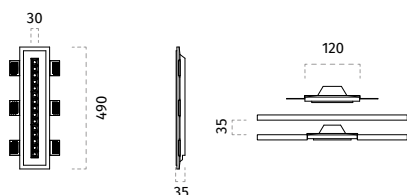

PRISMA EXTRA

Registered Design / Modello Registrato

Article code: **4256C-30184**

CEILING RECESSED LIGHTING/INCASSO A PLAFONE

Material / Materiale

CRISTALY®

handmade in Italy

CE IP20 III C.V. [V]

Light source / Sorgente luminosa

Type/Tipo	LED
CCT	3000K
Light Source Flux/Flusso Sorgente	1500lm
Power/Potenza	15W
CRI	CRI 90

Installation / Installazione

Type/Tipologia	CEILING RECESSED LIGHTING/ INCASSO A PLAFONE
Weight/Peso	1,9Kg
Insulation class/Classe isolamento	III
IP	IP20

Accessories & Variants / Accessori & Varianti

All accessories and variants are available on 9010.it.
Tutti gli accessori e le varianti sono disponibili su 9010.it.

Finishes & Colours / Finiture & Colori

CRISTALY® Paintable

Power Supply / Alimentazione

Tensione Costante/Costant Voltage	24Vdc
Dimmability/Dimmerazione	PWM (With dimmable driver/ Con driver dimmerabile)

See compatible drivers on 9010.it. Multiple modules require a parallel connection/Vedere driver compatibili su 9010.it. Collegamento moduli multipli in parallelo

The driver must be placed in a remote box. For suggested cable length and size refer to the driver specifications/Il driver deve essere riposto in remoto. Per la lunghezza e dimensione cavi consigliata fare riferimento alle specifiche del driver.

Measures in mm, tolerance +/- 1/2 mm. All updated technical sheets are available on 9010.it.
Misure espresse in mm, tolleranza +/- 1/2 mm. Le schede tecniche aggiornate sono disponibili su 9010.it.

9010novantadiecì® is a brand of BELFIORE SRL - Via Contessa 23 - 36055 - NOVE - (VI) - ITALY - Tel. 0424/59.03.88 - www.9010.it - The present technical data sheet is property of BELFIORE SRL. All rights reserved.
9010novantadiecì® è un marchio di BELFIORE SRL - Via Contessa 23 - 36055 - NOVE - (VI) - ITALY - Tel. 0424/59.03.88 - www.9010.it - La presente scheda tecnica è di proprietà di BELFIORE SRL. Tutti i diritti riservati.

The company reserves the right to carry out variations to technical details with no previous notice.
L'azienda si riserva la facoltà di apportare variazioni di dati tecnici senza alcun preavviso.

12/01/24

Check it on 9010.it